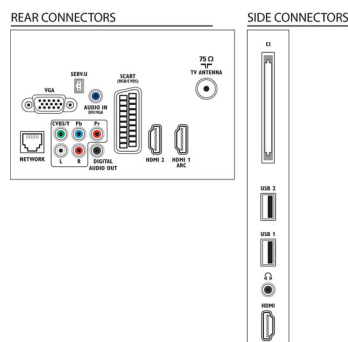

Maitinimas

- Elektros energija: 220-240V; 50Hz
- Aplinkos temperatūra: 5–35 °C
- Elektros energijos suvartojimas veikiant budėjimo režimu: $0,3\text{ W}$
- Energijos ženklavimo etiketės klasė: A+
- ES Energijos ženklavimo etiketės galia: 61 W
- Energijos taupymo funkcijos: Eko režimas, Išjungti paveikslėlius (radijas)
- Metinis energijos suvartojimas: 89 kWh

Priedai

- Pridedami priedai: Maitinimo laidas, Nuotolinis valdymas, 2 x AAA baterijos, Stalnis stovas, Greitos pradžios vadovas, Saugos instrukcijos ir teisinė informacija, Garantijos lapelis
- Pasirenkami priedai: Bevielės USB adapteris (PTA01)

Matmenys

- Įtaiso plotis: 1130 mm
- Įtaiso aukštis: 674,9 mm
- Įtaiso gylis: 42,5 mm
- Gaminio svoris: 19,1 kg
- Įtaiso plotis (su stovu): 1130 mm
- Įtaiso aukštis (su stovu): 713,6 mm
- Įtaiso gylis (su stovu): 210 mm
- Gaminio svoris (su stovu): 21,5 kg
- Dėžės plotis: 1320 mm
- Dėžės aukštis: 773 mm

Išleidimo data 2023-10-18

Versija: 4.0.3

EAN: 87 12581 66213 4

© 2023 „Koninklijke Philips N.V.“
Visos teisės saugomos.

Specifikacijos gali būti keičiamos be įspėjimo. Prekių ženklai yra „Koninklijke Philips N.V.“ ar jų atitinkamų savininkų nuosavybė.

www.philips.com

- Dėžės gylis: 155 mm
- Pritaikomas sieninis stovas: 400 x 400 mm
- Svoris su pakuote: 25,1 kg

* „DivX Certified“ patvirtinta leisti „DivX“ vaizdo įrašams iki HD 1080p, įskaitant aukščiausios kokybės turinį.

* Televizorius palaiko DVB „nemokamas transliacijos“. Gali būti nepalaikomi tam tikri DVB operatoriai. Naujausių sąrašą galima rasti internetinėje „Philips“ palaikymo svetainės DUK skyrelyje. Kai kurie operatoriai reikalauja sąlyginės prieigos ir prenumeratos. Dėl papildomos informacijos kreipkitės į savo operatorių.

* Energijos suvartojimas (kWh) per metus, apskaičiuotas remiantis televizoriumis, veikiančiu 4 valandas per dieną 365 dienas, energijos sąnaudomis. Tikrosios energijos sąnaudos priklausys nuo to, kaip dažnai žiūrimas televizorius.