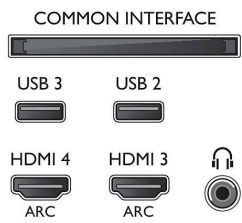

Tekniset tiedot

Ambilight

- Ambilight-ominaisuudet: Ambilight+hue, Pelitila, Ambilight+hue vakiovarusteena, Mukautuu seinän väriin, Mukautuu etäisyyteen seinästä, Lounge-tila, Ambilight for 3D
- Ambilight-versio: 2 sivulla

Kuva/näyttö

- Kuvasuhde: 16:9
- Ruudun halkaisija (tuuma): 55 tuumaa
- Ruudun halkaisija (cm): 139 cm
- Näyttö: 4K Ultra HD LED

- Näytön resoluutio: 3840 x 2160
- 3D: Passive 3D, 2 pelaajan koko näytön peli*, 2D-3D-muunto, Automaattinen 3D-tunnistus
- Kirkkaus: 400 cd/m²
- Kuvatekniikka: Pixel Precise Ultra HD
- Kuvanparannus: Natural Motion, 800 Hz:n Perfect Motion Rate, Micro Dimming Pro, Ultra Resolution

Tuettu näyttöresoluutio

- Tietokoneen tuloliitännät, HDMI: 60 Hz, enintään 4K Ultra HD 3840 x 2160,
- Videon tuloliitännät, HDMI: 24, 25, 30, 50, 60 Hz,

enintään 4K Ultra HD 3840 x 2160p,

Viritin/vastaanotto/signaalinsiirto

- Digitaalitelevisio: DVB-T/T2/C/S/S2
- Videoisto: NTSC, PAL, SECAM
- MPEG-tuki: MPEG2, MPEG4
- TV-ohjelmaopas*: 8 päivän elektroninen ohjelmaopas
- Signaaliivoimakkuuden ilmainen
- Teksti-tv: 1000 sivun Hyperteksti-tv

Connections

Side