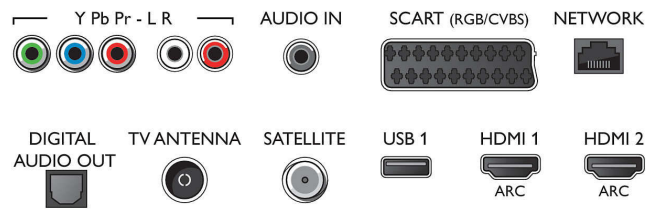

Tekniset tiedot

Ambilight

- Ambilight-ominaisuudet: Ambilight+hue, Pelitila, Ambilight+hue vakiovarusteena, Mukautuu seinän väriin, Mukautuu etäisyyteen seinästä, Lounge-tila, Ambilight for 3D
- Ambilight-versio: 2 sivulla

Kuva/näyttö

- Kuvasuhde: 16:9
- Ruudun halkaisija (tuuma): 55 tuumaa
- Ruudun halkaisija (cm): 139 cm
- Näyttö: 4K Ultra HD LED

- Näytön resoluutio: 3840 x 2160
- 3D: Passive 3D, 2 pelaajan koko näytön peli*, 2D-3D-muunto, Automaattinen 3D-tunnistus
- Kirkkaus: 400 cd/m²
- Kuvatekniikka: Pixel Precise Ultra HD
- Kuvanparannus: Natural Motion, 800 Hz:n Perfect Motion Rate, Micro Dimming Pro, Ultra Resolution

Tuettu näyttöresoluutio

- Tietokoneen tuloliitännät, HDMI: 60 Hz, enintään 4K Ultra HD 3840 x 2160,
- Videon tuloliitännät, HDMI: 24, 25, 30, 50, 60 Hz,

enintään 4K Ultra HD 3840 x 2160p,

Viritin/vastaanotto/signaalinsiirto

- Digitaalitelevisio: DVB-T/T2/C/S/S2
- Videoisto: NTSC, PAL, SECAM
- MPEG-tuki: MPEG2, MPEG4
- TV-ohjelmaopas*: 8 päivän elektroninen ohjelmaopas
- Signaaliivoimakkuuden ilmainen
- Teksti-tv: 1000 sivun Hyperteksti-tv

Connections

Side

Rear