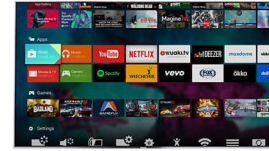

TV-innhold

Google Play Butikk og Philips' appgalleri overgår tradisjonelle TV-programmer for å gi deg en stor nettbasert samling av filmer, TV, musikk, apper og spill. Med et minne på 16 GB og som kan utvides, har du massevis av plass til å lagre alt favorittinnholdet ditt og installere flere apper.

Lydbehandling

Et vindkast, et blad som treffer bakken, lyden av bildekk som hviner nedover en svingete vei. Det er de små detaljene som gjør bildet levende. Philips' lydbehandling fører disse detaljene sammen med kompromissløs klar lyd. Hør alt regissøren så for seg, med lydмикsing i studiotkvalitet som støtter det originale lydinnholdet og forbedrer lyden når det trengs. Dyp bass, klar dialog og suveren presisjon er bare begynnelsen.

DTS Premium Sound

Gode TV-høytalere krever en kraftig behandlingsmotor som tar vare på det originale lydinnholdet. DTS Premium Sound er utformet for å levere opplevelsen som forbrukerne forventer å få fra avansert lydbehandling: oppslukende surroundlyd med dyp og fyldig bass og krystallklar dialog som leveres ved maksimalt volumnivå, uten noen endringer, klipping eller forvrengning.