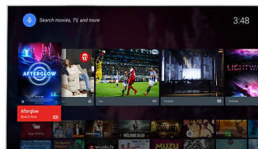

Quad Core og Android

Quad Core-prosessor fra Philips møter kraften til Android for å gi en spennende spillopplevelse. Og med Android på TV-en kan du navigere, åpne apper og spille av videoer på en måte som er svært rask, svært intuitiv og fantastisk morsom.