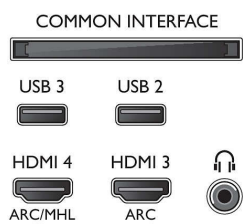

Spesifikasjoner

Ambilight

- Ambilight-funksjoner: Innebygd Ambilight+Hue, Musikk med Ambilight, Spillmodus, Tilpasser seg fargene på veggen, Lounge-modus
- Ambilight-versjon: På to sider

Bilde/skjerm

- Sideforhold: 16:9
- Diagonal skjermstørrelse (tommer): 43 tommer
- Diagonal skjermstørrelse (cm): 108 cm
- Skjerm: 4K Ultra HD LED
- Paneloppløsning: 3840 x 2160

- Lysstyrke: 400 cd/m²
- Bildeforbedring: Micro Dimming Pro, Ultra Resolution, Pixel Precise Ultra HD, Perfect Natural Motion
- Peak Luminansforhold: 65 %

Støttet skjermopløsning

- Dataskjermoppløsning på HDMI1/2: opptil 4K UHD 3840 x 2160 ved 60Hz
- Dataskjermoppløsning på HDMI3/4: opptil 4K UHD 3840 x 2160 ved 30Hz, opptil FHD 1920 x 1080 ved 60 Hz

- Videoinnganger på HDMI1/2: opptil 4K UHD 3840 x 2160 ved 60Hz
- Videoinnganger på HDMI3/4: opptil FHD 1920 x 1080 ved 60 Hz, opptil 4K UHD 3840 x 2160 ved 30Hz

Tuner/mottak/overføring

- Digital-TV: DVB-T/T2/T2-HD/C/S/S2
- Videoavspilling: NTSC, PAL, SECAM
- Støtter MPEG: MPEG2, MPEG4
- TV-programguide*: 8-dagers elektronisk programguide

Connections

Side

Rear

Bottom

Spesifikasjoner

- Signalstyrkeindikasjon
- Tekst-tv: 1000-siders hypertext
- Støtter HEVC

Android-TV

- Operativsystem: Android™ 6.0 (Marshmallow)
- Forhåndsinstallerte apper: Filmer fra Google Play*, Musikk fra Google Play*, Google-søk, YouTube
- Minnestørrelse (Flash): kan utvides via USB-lagring, 16 GB*