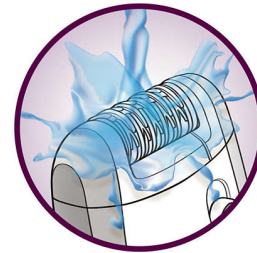

## Impugnatura ergonomica

La forma arrotondata si adatta perfettamente alla mano per un'eliminazione più comoda dei peli. Ed è anche bella da vedere.

## Due impostazioni di velocità

Velocità 1 per un'epilazione ultra delicata e velocità 2 per un'epilazione ultra efficiente

## Ipoallergenico

Inoltre, i dischi ipoallergenici assicurano un'igiene ottimale.

## Testina epilatoria lavabile

La testina può essere rimossa e sciacquata sotto l'acqua corrente per un'igiene migliore