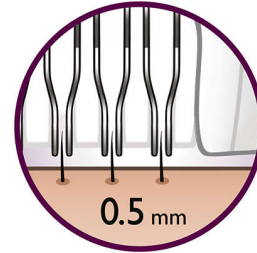

Ipoallergenico

Inoltre, i dischi ipoallergenici assicurano un'igiene ottimale.