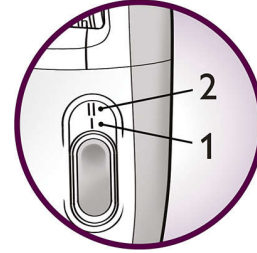

Due impostazioni di velocità

Velocità 1 per un'epilazione ultra delicata e velocità 2 per un'epilazione ultra efficiente