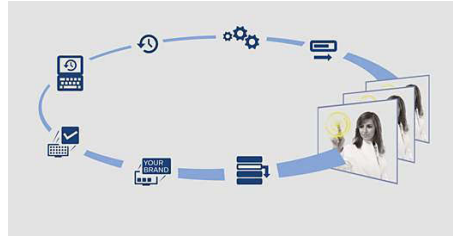

SmartInstall

SmartInstall TV'lerinizin kurulumunu ve bakımını kolaylaştırır. Kullanımı kolay web aracı sayesinde odalara gitmeden TV'lerinizi uzaktan yapılandırabilir ve kurabilirsiniz! Bu işlem zaman kazandırır ve ziyaretçileriniz rahatsız edilmez. İster otel bilgi sayfalarını güncelleyin, ister yeni kanallar kurun; SmartInstall tüm ihtiyaçlarınızı halleder.

Ekran saat göstergesi

Yeni ekran saat göstergemiz sayesinde konuklar saatin kaç olduğunu kolayca görebilir. Tek bir düğmeye basıldığında TV ekranında görüntülenen saat gelişmiş görünürlüğü ve daha düşük güç tüketimini bir araya getirir.

Philips OXIGEN

Philips OXIGEN, Otel TV'si için ihtiyacınız olan her şeyi size sunan kapsamlı bir çözümdür. Yenilikçi özellikleri hem konuklara ve profesyonellere en son bağlantı imkanlarını sağlayacak hem de en düşük sahip olma

maliyetini sunacak biçimde tasarlanmıştır. OXIGEN bağlantı seçenekleri bulut tabanlı çevrimiçi uygulamalar sunar ve mobil cihazların uzaktan yönetim aracılığıyla TV ile iletişim kurmasını sağlar; ek gelir fırsatları ise ürün yaşam döngüsü boyunca ciroyu optimize eder.