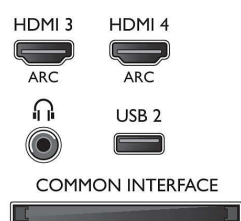

Specifikacije

Ambilight

- Ambilight značajke: Dual View Fixed Color, Dinamično, povezano sa svjetlosnim senzorom, Način rada sa svjetlom za opuštanje, zalazak sunca, Mogućnost prilagodbe boji zida, 3D
- Ambilight verzija: s 2 strane
- Sustav osvijetljenja Ambilight: Ugrađeni AL + Hue

Slika/Prikaz

- Omjer širine i visine: 4:3/16:9
- Veličina dijagonale zaslona (inč): 47 inča
- Dijagonala zaslona (u cm): 119 cm

- Zaslona: LED Full HD
- Rezolucija zaslona: 1920 x 1080 piksela
- 3D: Pasivni 3D, Igranje za dva igrača uz prikaz preko cijelog zaslona*, Prilagodba 3D dubine, Konverzija 2D u 3D, Automatsko 3D prepoznavanje, 3D bez treperenja
- Svjetlina: 400 cd/m²
- Napredne značajke slike: Micro Dimming Pro, Pixel precise HD, 800 Hz Perfect Motion Rate, Perfect Natural Motion

Podržana rezolucija zaslona

- Računalni ulazi: do 1920x1080 @ 60 Hz
- Video ulazi: 24, 25, 30, 50, 60 Hz, do 1920x1080p

Tjuner / Prijem / Prijenos

- Digitalni televizor: DVB-T/T2/C/S/S2
- Reprodukcijski videozapisi: NTSC, PAL, SECAM
- Podrška za MPEG: MPEG2, MPEG4

Smart TV

- Interaktivna televizija: HbbTV
- TV vodič kroz programe*: Elektronički vodič kroz

Connections

Side