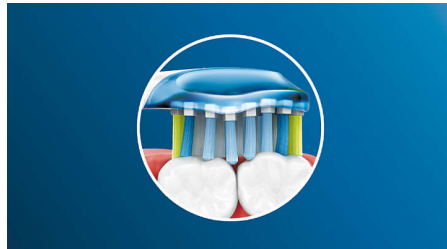

Des dents jusqu'à 2 fois plus blanches

Clipsez la tête de brosse DiamondClean pour éliminer les taches en surface efficacement et en douceur. Les brins densément implantés conçus pour éliminer les taches rendent votre sourire 2 fois plus blanc en seulement 7 jours.*

Prenez soin de vos gencives

Grâce au nettoyage optimal réalisé par votre DiamondClean, vos gencives sont plus saines en 2 semaines*. Élimine jusqu'à 7 fois plus de plaque dentaire le long de la paroi gingivale, par rapport à une brosse à dents manuelle*, pour un sourire plus sain.

5 modes pour un nettoyage personnalisé

Avec DiamondClean, réalisez un nettoyage rafraîchissant au quotidien. Nos 5 modes répondent à tous vos besoins en matière de brosseage : mode Clean pour un brosseage quotidien optimal, Gum Care pour un massage des gencives en douceur, Deep Clean pour un nettoyage en profondeur vivifiant, Sensitive pour un nettoyage doux et efficace des gencives sensibles, et White, le mode idéal pour éliminer les taches en surface.

Des dents jusqu'à 2 fois plus saines

Clipsez notre tête de brosse AdaptiveClean pour un nettoyage en profondeur tout en douceur qui laisse les gencives jusqu'à 2 fois plus saines qu'une brosse à dents manuelle. Les côtés en caoutchouc souple s'adaptent à tous les contours de vos dents et de vos gencives en absorbant les éventuels excès de pression. Les brins peuvent alors nettoyer les espaces interdentaires en profondeur de manière agréable et efficace.