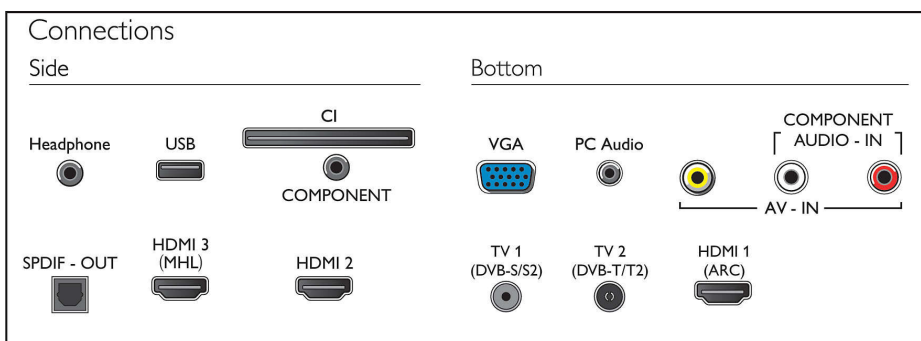

Snaga

- Mrežno napajanje: 220 - 240 V, 50/60 Hz
- Temperatura okoline: 5 °C do 35 °C
- Potrošnja energije u stanju pripravnosti: $\leq 0,5$
- Energetska klasa: A
- EU energetska oznaka, snaga: 69 W
- Značajke za uštedu energije: Programiranje automatskog isključivanja, Eco način rada, Slika bez zvuka (za radio)
- Potrošnja energije isključenog uređaja: 0
- Godišnja potrošnja energije: 101 kWh

Dodatna oprema

- Dodatna oprema u kompletu: Daljinski upravljač, 2 x AAA baterije, Staljak za stol, Kabel za napajanje, Kratke upute za korisnike, Brošura s pravnim i sigurnosnim informacijama, Jamstveni list

Dimenzije

- Širina uređaja: 970 mm
- Visina uređaja: 564 mm
- Dubina uređaja: 74 mm
- Masa proizvoda: 8,1 kg
- Širina uređaja (s postoljem): 970 mm
- Visina uređaja (s postoljem): 614 mm
- Dubina uređaja (s postoljem): 219 mm
- Masa uređaja (+ postolje): 8,5 kg
- Širina kutije: 1085 mm
- Visina kutije: 667 mm
- Dubina kutije: 150 mm
- Masa zajedno s ambalažom: 10,5 kg
- Kompatibilan s nosačem za montažu na zid: 200 x 300 mm

Datum izdavanja
2023-10-18

Verzija: 10.0.1

EAN: 87 18863 00930 7

© 2023 Koninklijke Philips N.V.
Sva prava pridržana.

Specifikacije su podložne promjeni bez prethodne obavijesti. Trgovačke marke su u vlasništvu tvrtke Koninklijke Philips N.V. ili njihovih odgovarajućih vlasnika.

www.philips.com

- Elektronički vodič kroz programe i stvarna vidljivost (do 8 dana) ovisi o državi i operateru.
- Potrošnja energije izražena u kWh godišnje, na temelju potrošnje energije televizora koji radi 4 sata dnevno 365 dana. Stvarna potrošnja energije ovisit će o načinu korištenja televizora.
- Televizor podržava DVB prijem za besplatne kanale. Određeni DVB davatelji sadržaja možda nisu podržani. U odjeljku s najčešćim pitanjima na Philips web-mjestu za podršku možete pronaći ažurirani popis. Neki davatelji sadržaja zahtijevaju uvjetni pristup (Conditional Access) i pretplatu. Dodatne informacije zatražite od svog davatelja sadržaja.
- Ovaj televizor ne podržava Pause TV / USB snimanje kad je umetnuta kartica CI Plus CAM