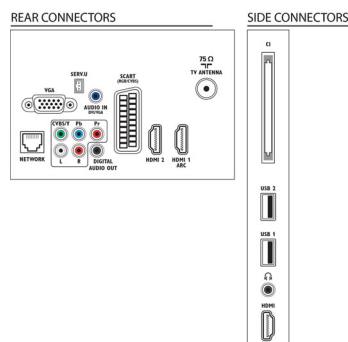

Vermogen

- Netspanning: 220 - 240 V; 50 Hz
- Omgevingstemperatuur: 5 °C tot 35 °C
- Stroomverbruik in stand-bystand: $\leq 0,3 \text{ W}$
- Energieklasse: A
- Europees energielabel (vermogen): 62 W
- Functies voor energiebesparing: Eco-modus, Beeld uit (voor radio)
- Jaarlijks energieverbruik: 91 kWh

Accessoires

- Meegeleverde accessoires: Voedingskabel, Afstandsbediening, 2 AAA-batterijen, Tafelstandaard, Snelstartgids, Brochure met wettelijk verplichte informatie en veiligheidsgegevens, Garantiekaart
- Optionele accessoires: Draadloze USB-adapter (PTA01)

Afmetingen

- Breedte van het apparaat: 977,2 mm
- Hoogte van het apparaat: 589 mm
- Diepte van het apparaat: 42,9 mm
- Gewicht van het product: 12,9 kg
- Breedte van het apparaat (met standaard): 977,2 mm
- Hoogte van het apparaat (met standaard): 628,7 mm
- Diepte van het apparaat (met standaard): 210 mm
- Gewicht (incl. standaard): 15,3 kg
- Breedte van de doos: 1205 mm
- Hoogte van de doos: 702 mm
- Diepte van de doos: 160 mm
- Gewicht (incl. verpakking): 18,7 kg

- Compatibele muurbeugel: 400 x 400 mm

Publicatiedatum
2023-10-18

Versie: 2.2.2

EAN: 87 12581 65192 3

© 2023 Koninklijke Philips N.V.
Alle rechten voorbehouden.

Specificaties kunnen zonder voorafgaande kennisgeving worden gewijzigd. Handelsmerken zijn het eigendom van Koninklijke Philips N.V. en hun respectieve eigenaren.

www.philips.com

* De TV biedt ondersteuning voor gratis DVB-uitzendingen. Mogelijk worden bepaalde DVB-aanbieders niet ondersteund. Ga voor een recente lijst met aanbieders naar het gedeelte met veelgestelde vragen van de ondersteuningswebsite van Philips. Voor bepaalde aanbieders zijn voorwaarden en een abonnement vereist. Neem voor meer informatie contact op met uw aanbieder.

* Energieverbruik in kWh per jaar, op basis van het stroomverbruik van de televisie als deze 4 uur per dag, 365 dagen per jaar is ingeschakeld. Het werkelijke energieverbruik hangt af van hoe de televisie wordt gebruikt.