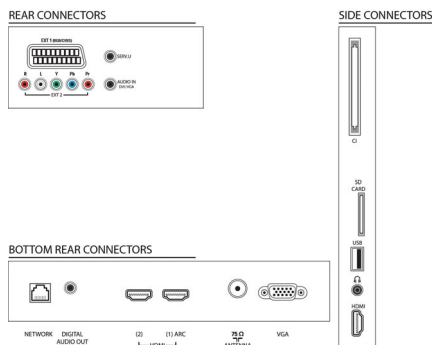

- Obraz z komputera: rozdzielczość do 1920 x 1080

przy 60 Hz

- Wejścia video: 24, 25, 30, 50, 60 Hz, rozdzielczość do 1920 x 1080p

Tuner/Odtwarzanie/Transmisja

- Telewizja cyfrowa: DVB-C MPEG2*, DVB-C MPEG4*, DVB-T MPEG2*, DVB-T MPEG4*
- Odtwarzanie video: NTSC, PAL, SECAM