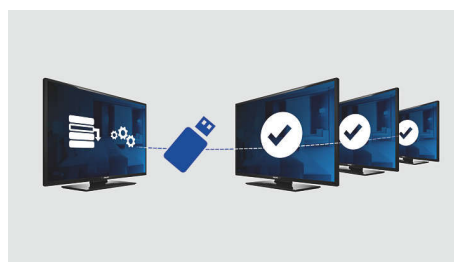

Встроенный дисплей часов

Встроенный дисплей часов с будильником позволяет вам не тратить деньги на дополнительные часы, а пространство комнаты — на кабели и соединения.

В едином списке каналов

Единый интегрированный список каналов телевидения позволяет гостям быстро переключаться на любой аналоговый или цифровой канал.

Гостиничный пульт ДУ

Стильный пульт ДУ разработан специально для использования в гостиничной сфере. Для простоты использования на нем удобно расположены только самые необходимые для гостя кнопки и функции. Кроме того, большинство гостиничных пультов ДУ оснащено замком, предотвращающим кражу батарей — незаменимая функция для использования в условиях гостиницы.

Ограничение громкости

Эта функция служит для предварительной установки диапазона громкости, в котором может работать телевизор, предотвращая установку звука на уровень, превышающий норму и мешающий вашим соседям.

Совместимость с панелью подключения

Этот телевизор прекрасно работает с панелями подключения Philips. Постояльцы могут легко подключить ПК, MP3-плеер, DVD-проигрыватель, видеокамеру и другие устройства. Благодаря функции автообнаружения телевизор автоматически переключается для отображения с устройства гостя.

Клонир-е через USB

Возможность простого копирования всех программных настроек с одного телевизора

на другие меньше, чем за минуту. Эта функция гарантирует единообразие ТВ настроек, значительно сокращая время на установку и расходы.

Совместимость с телевизионной приставкой

К этому телевизору можно подключить ТВ-приставку благодаря разъему scart и поддержке протокола Serial Express Lite.

Экологически безвредная конструкция

Стабильность — неотъемлемая черта бизнеса компании Philips. Телевизоры Philips спроектированы и изготовлены согласно принципам EcoDesign, рассчитанными на то, чтобы уменьшить общее воздействие на окружающую среду за счет снижения потребления электроэнергии, отсутствия вредных веществ, небольшого веса, более компактной упаковке и большей пригодности к переработке. Кроме того, корпус телевизоров Philips выполнен из специального негорючего материала. Независимые испытания, проведенные противопожарными службами, показали, что, несмотря на то что телевизоры иногда усиливают пожар, вызванный внешними источниками, телевизоры Philips не способствуют возгоранию.