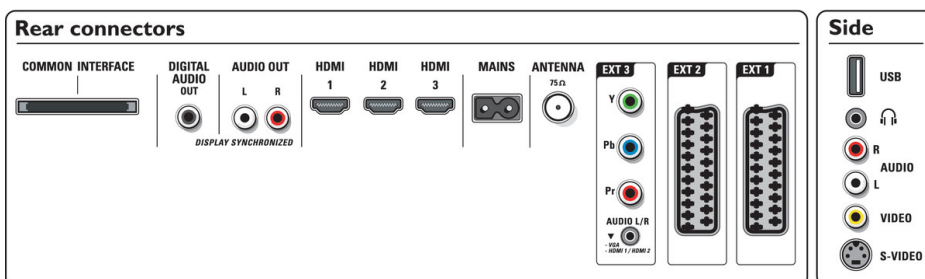

Tuner/Empfang/Übertragung

- Antenneneingang: 75 Ohm koaxial (IEC75)
- TV-System: DVB COFDM 2 K/8 K
- Videowiedergabe: NTSC, Secam, PAL
- Digitales Fernsehen: DVB-T*
- Frequenzbänder: Hyperband, S-Kanal, UHF, VHF

Anschlüsse

- Ext 1 Scart: Audio links/rechts, FBAS-Ein-/Ausgang, RGB
- Ext 2 Scart: Audio links/rechts, FBAS-Ein-/Ausgang, RGB
- Ext 3: YPbPr, Linker/rechter Audio-Eingang
- Ext 4: HDMI V1.3
- Ext 5: HDMI V1.3
- Ext 6: HDMI V1.3
- HDMI Funktionen: Kabelausgleich, Kabel der Kategorie 1 und 2, Komprimiertes Audioformat, Multirate bevorzugte Formatunterstützung, PC Format-Unterstützung, Auflösungen 720p, 1080i, 1080p
- Vordere/seitliche Anschlüsse: Linker/rechter Audio-Eingang, FBAS-Eingang, Kopfhörerausgang, S-Video-Eingang, USB
- Weitere Anschlüsse: Analoger L/R Audioausgang, SP-DIF-Ausgang (koaxial), Common Interface

Leistung

- Umgebungstemperatur: 5 °C bis 35 °C
- Netzstrom: 220 bis 240 VAC +/- 10 %
- Stromverbrauch: 275 W
- Standby-Stromverbrauch: 0,8 W

Zubehör

- Mitgeliefertes Zubehör: Tischfuß, Antennenkabel

Abmessungen

- Abmessungen Gerät (B x H x T): 1170 x 736 x 125 mm
- Abmessungen Gerät inkl. Fuß (H x T): 801 x 297 mm
- Produktgewicht: 33,5 kg
- Produktgewicht (+ Ständer): 38,1 kg
- Abmessungen Box (B x H x T): 1274 x 943 x 331 mm
- Gewicht (inkl. Verpackung): 59 (noch offen) kg
- VESA-kompatible Wandhalterung: 600 x 400 mm

Ausstellungsdatum
2022-04-26

Version: 7.0.21

12 NC: 8670 000 29399
EAN: 87 12581 33151 1

© 2022 Koninklijke Philips N.V.
Alle Rechte vorbehalten.

Technische Daten können ohne vorherige Ankündigung geändert werden. Die Marken sind Eigentum von Koninklijke Philips N.V. oder der jeweiligen Firmen.

www.philips.com

* DVB-T, nur in ausgewählten Ländern möglich