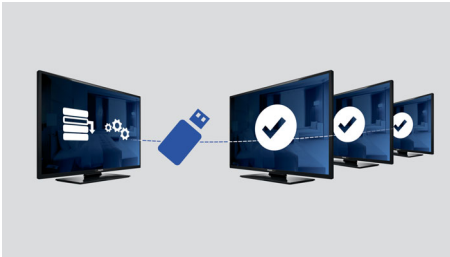

Recursos avançados para hotéis e pronta para o futuro

- Imagens LED brilhantes com baixo consumo de energia
- Transferências via USB de todas as configurações para instalação rápida
- USB para reprodução multimídia
- Painel de conectividade integrado
- Baixo consumo de energia
- Limitação de volume
- Bloqueio do menu de instalação
- Exibição da página de boas-vindas
- Bloqueio de controles laterais

A

PHILIPS

Destques

Transferências via USB

Tem a habilidade de copiar facilmente todas as configurações de programação e de canais de uma TV para outra em menos de um minuto. Esse recurso garante uniformidade entre as TVs e reduz consideravelmente o tempo e os custos da instalação.

Limitação de volume

Este recurso predefine o volume da TV, impedindo ajustes de volume excessivamente altos, não incomodando os hóspedes ao lado.

Bloqueio do menu de instalação

Impede o acesso não autorizado a configurações de instalação e ajustes, garantindo o máximo de conforto para os hóspedes e evitando despesas com reprogramações desnecessárias.

Resumindo: com o LED, há baixo consumo de

energia, brilho intenso, contraste sem comparação, nitidez e cores vivas.

USB (fotos, músicas, vídeos)

Conecte seu pen drive USB, câmera digital, MP3 player ou outro dispositivo multimídia à porta USB na lateral de sua TV para ver fotos, assistir a vídeos e ouvir música usando o prático navegador na tela.