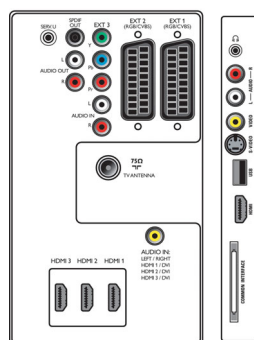

K

- Riproduzione video: NTSC, SECAM, PAL
- DVB: DVB terrestre *
- Bande sintonizzatore: iperbanda, S-Channel, UHF, VHF
- Display sintonizzatore: PLL

Connettività

- EXT 1 SCART: Audio L/R, Ingresso/uscita CVBS, RGB
- EXT 2 SCART: Audio L/R, Ingresso/uscita CVBS, RGB
- Ext 3: YPbPr, Ingresso audio L/R
- Ext 4: HDMI v1.3
- Ext 5: HDMI v1.3
- Ext 6: HDMI v1.3
- EasyLink (HDMI-CEC): Riproduzione One Touch, Standby del sistema
- Collegamenti frontali / laterali: HDMI v1.3, Ingresso S-video, Ingresso CVBS, Ingresso audio L/R, Uscita cuffia, USB
- Altri collegamenti: Uscita audio analogica sinistra/destra, Ingresso audio PC, Uscita S/PDIF (coassiale), Interfaccia standard

Alimentazione

- Temperatura ambiente: Da 5 a 35 °C
- Tensione di rete: 220 - 240 V, 50/60 Hz
- Consumo energetico: 140 W
- Consumo energetico in stand-by: 0,15 W

Dimensioni

- Dimensioni set (L x A x P): 819 x 518 x 123 mm
- Dimensioni apparecchio con supporto (L x A x P): 819 x 579 x 220 mm
- Peso incluso imballaggio: 21 Kg
- Peso del prodotto: 14 Kg
- Peso prodotto (+ supporto): 17 Kg
- Dimensioni confezione (L x A x P): 918 x 629 x 282 mm
- Cabinet a colori: Nero deco per il pannello anteriore e bianco per il pannello posteriore
- Compatibile con montaggio a parete VESA: 200 x 300 mm

Accessori

- Accessori inclusi: Piedistallo da tavolo girevole, Cavo alimentazione, Guida rapida, Manuale dell'utente, Certificato di garanzia, Telecomando, Batterie per telecomando

Stereo system					Transmission system					
2CS DK	NICAM DK	2CS BG	NICAM I	NICAM LL'	PAL BG	PAL D/K	PAL I	SECAM BG	SECAM DK	SECAM LL'
•	•	•	•	•	•	•	•	•	•	•