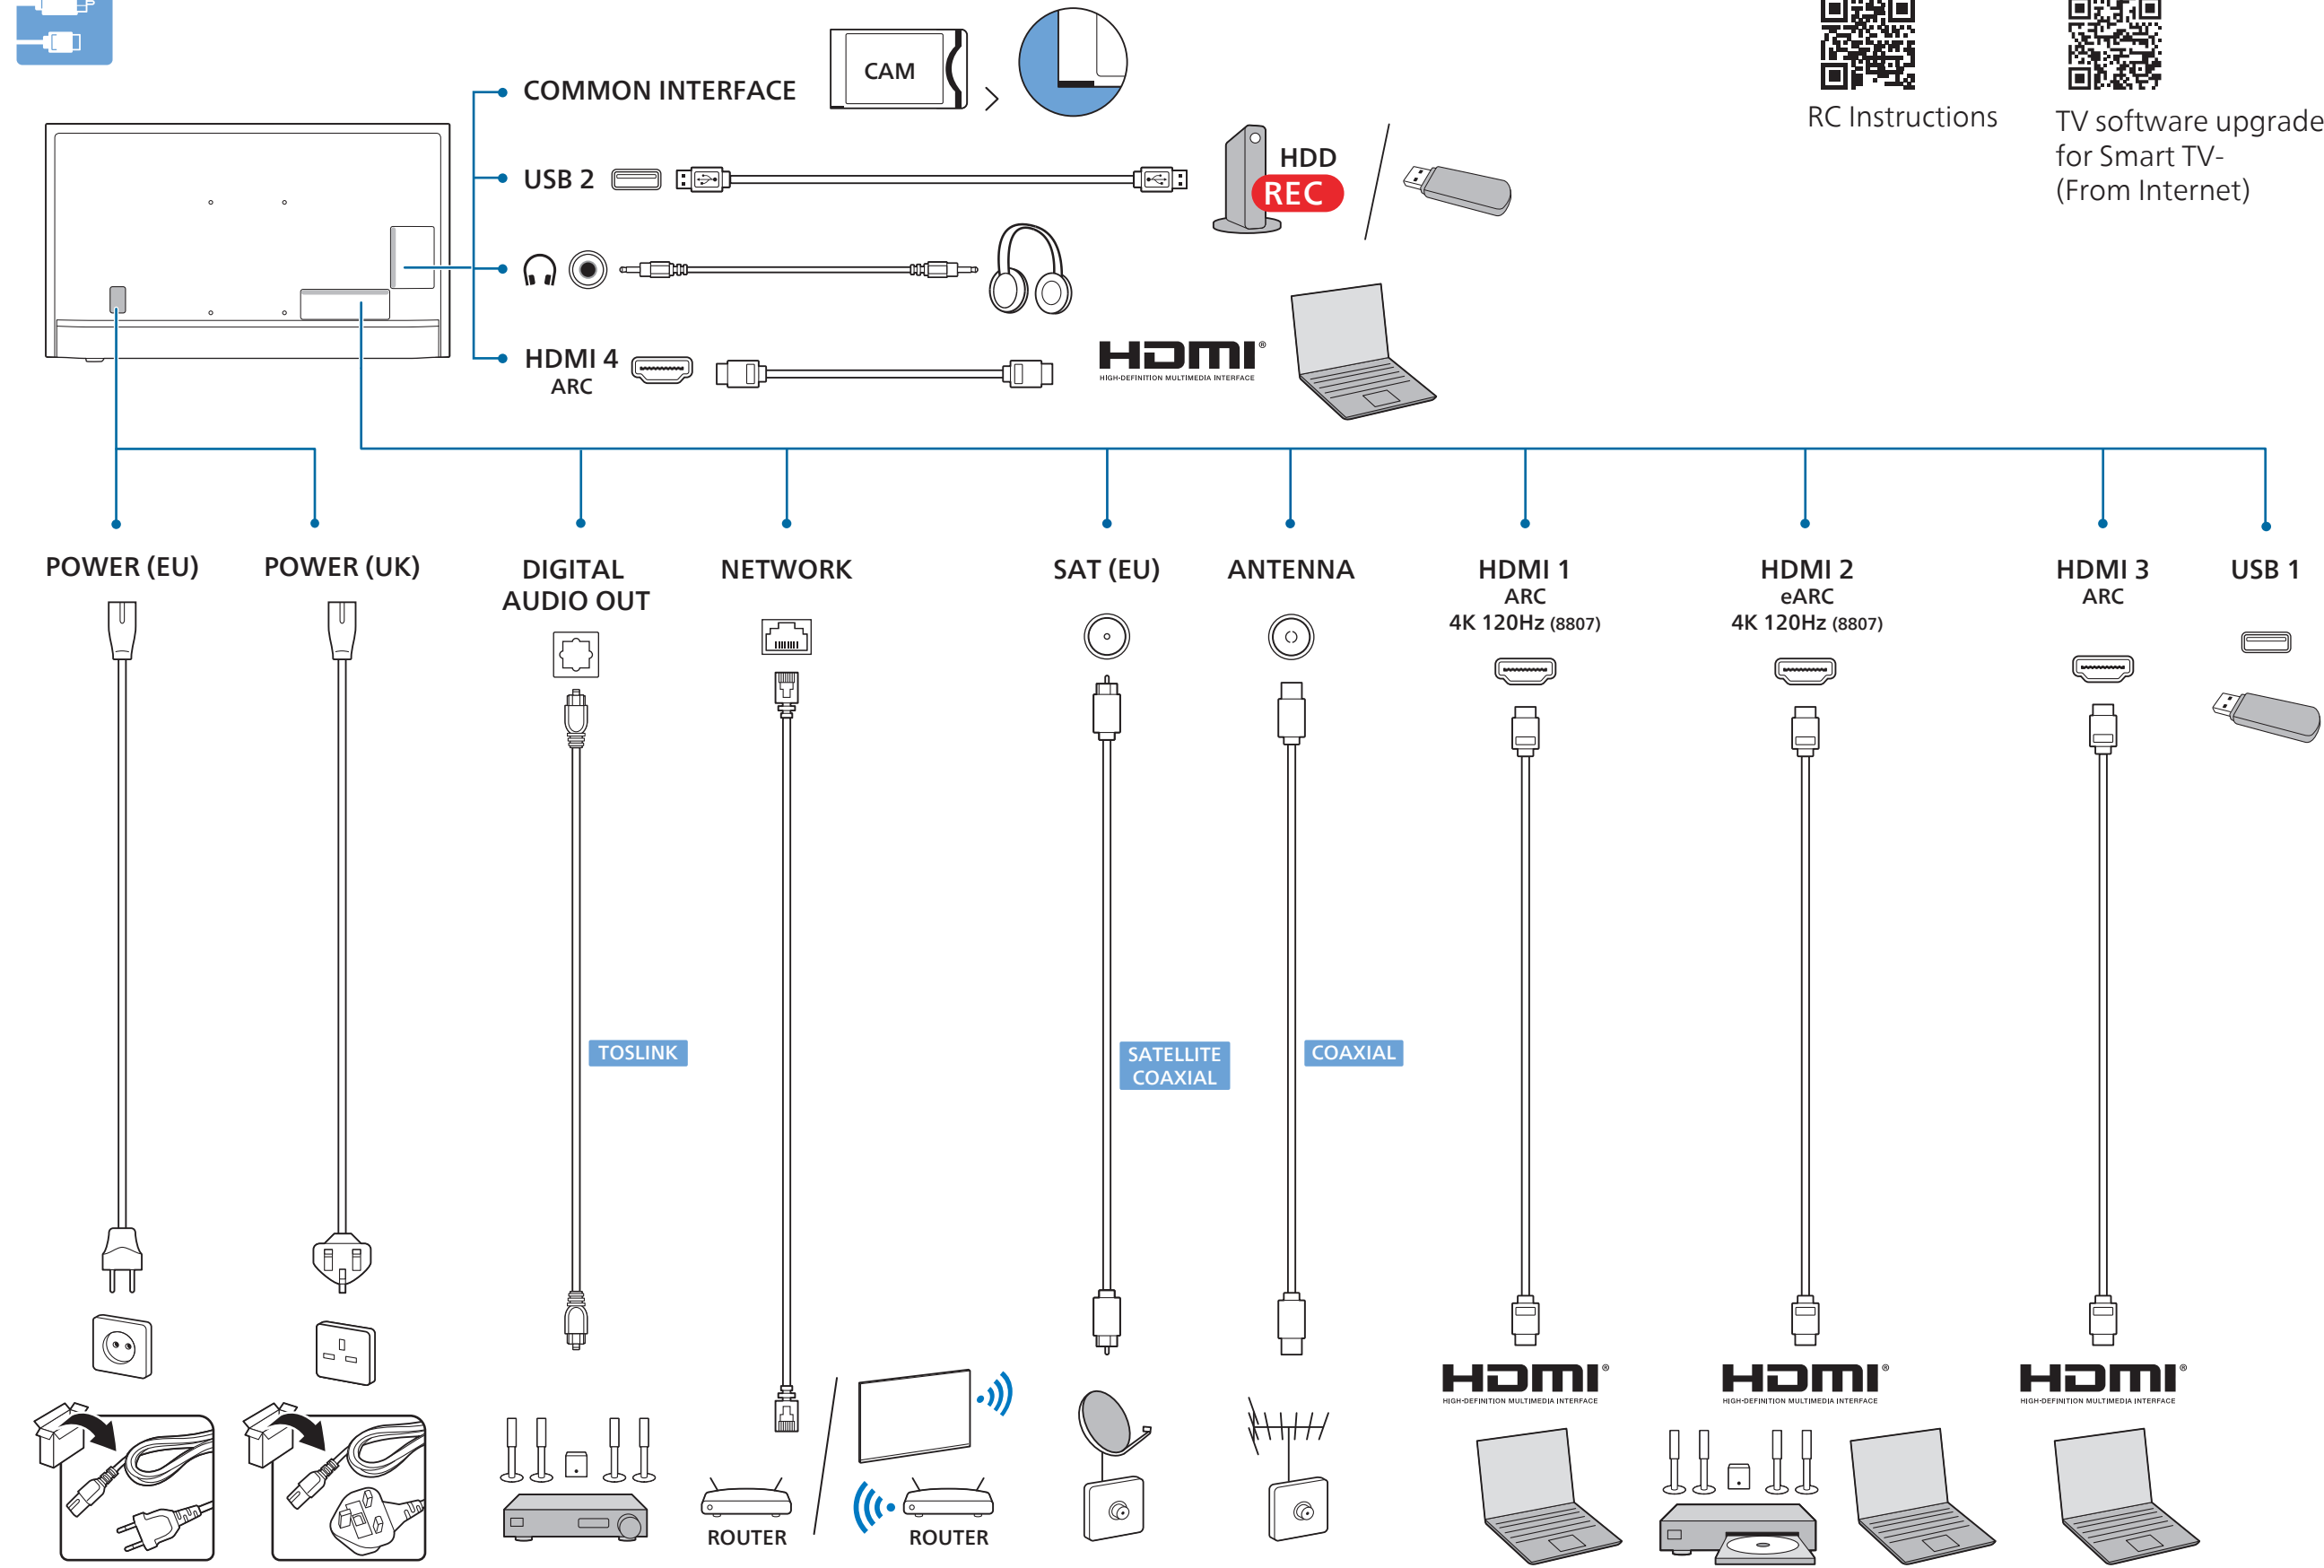

Polski Zapoznaj się z instrukcjami bezpieczeństwa.
Português Leia as instruções de segurança.
Română Citiți instrucțiunile de siguranță.
Русский Читайте инструкции по технике безопасности.
Srpski Pročitajte bezbednosna uputstva.
Slovenščina Preberite varnostna navodila.
Slovenský Prečítajte si bezpečnostné pokyny.
Suomi Lue turvaohjeet.

Svenska Läs säkerhetsinstruktionerna.
ไทย โปรดอ่านคำแนะนำด้านความปลอดภัย.
Türkçe Güvenlik talimatlarını okuyun.
Українська Читайте інструкції з техніки безпеки.
العربية قراءة تعليمات السلامة.
עברית קרא את הוראות הבטיחות.

Register your product and get support at www.philips.com/TVsupport