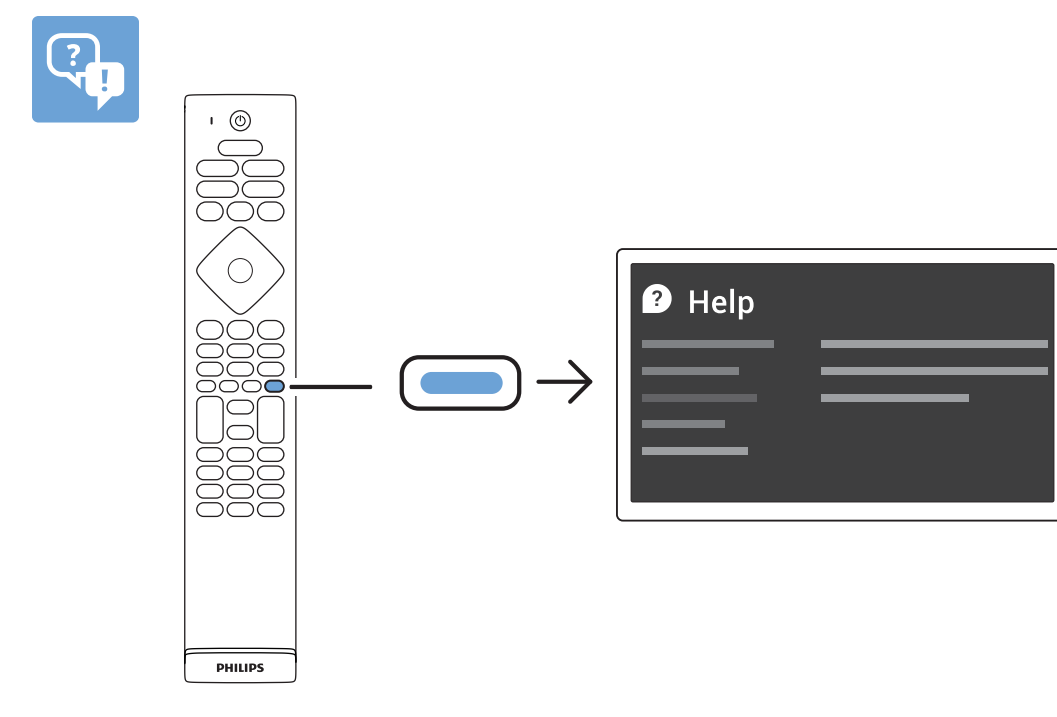

1. **2 VESA (x, y)**
2. 43" 100x200mm M6 (L: 10mm~12mm) 108 cm
   - 50" 200x300mm M6 (L: 10mm~16mm) 126 cm
   - 58" 200x300mm M6 (L: 10mm~16mm) 146 cm
   - 65" 300x300mm M6 (L: 12mm~20mm) 164 cm
   - 75" 300x300mm M8 (L: 12mm~25mm) 189 cm
   - 86" 600x400mm M8 (L: 24mm~28mm) 217 cm

Polski Zapoznaj się z instrukcjami bezpieczeństwa.
Português Leia as instruções de segurança.
Română Citiți instrucțiunile de siguranță.
Русский Читайте инструкции по технике безопасности.
Srpski Pročitajte bezbednosna uputstva.
Slovenščina Preberite varnostna navodila.
Slovenský Prečítajte si bezpečnostné pokyny.
Suomi Lue turvaohjeet.

Svenska Läs säkerhetsinstruktionerna.
ไทย โปรดอ่านคำแนะนำด้านความปลอดภัย.
Türkçe Güvenlik talimatlarını okuyun.
Українська Читайте інструкції з техніки безпеки.
العربية قراءة تعليمات السلامة.
עברית קרא את הוראות הבטיחות.

Register your product and get support at www.philips.com/TVsupport

RC Instructions

TV software upgrade for Smart TV- (From Internet)