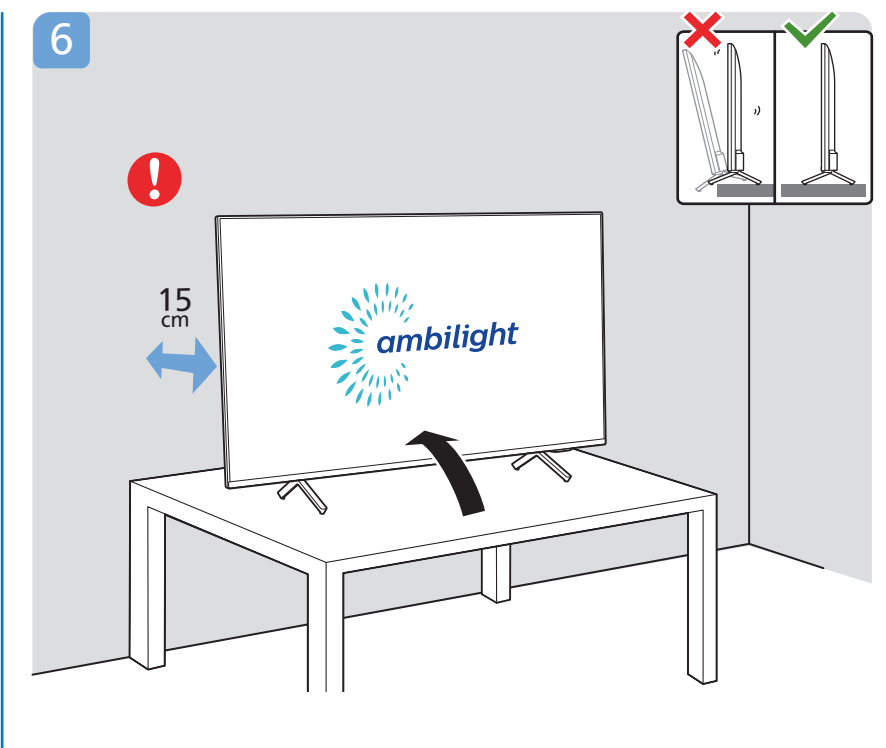

8507/8517 Series  
8807 (75", 86") Series

- 2 VESA (x, y)**
- 43" 100x200mm M6 (L: 10mm~12mm) 108 cm
  - 50" 200x300mm M6 (L: 10mm~16mm) 126 cm
  - 58" 200x300mm M6 (L: 10mm~16mm) 146 cm
  - 65" 300x300mm M6 (L: 12mm~20mm) 164 cm
  - 75" 300x300mm M8 (L: 12mm~25mm) 189 cm
  - 86" 600x400mm M8 (L: 24mm~28mm) 217 cm