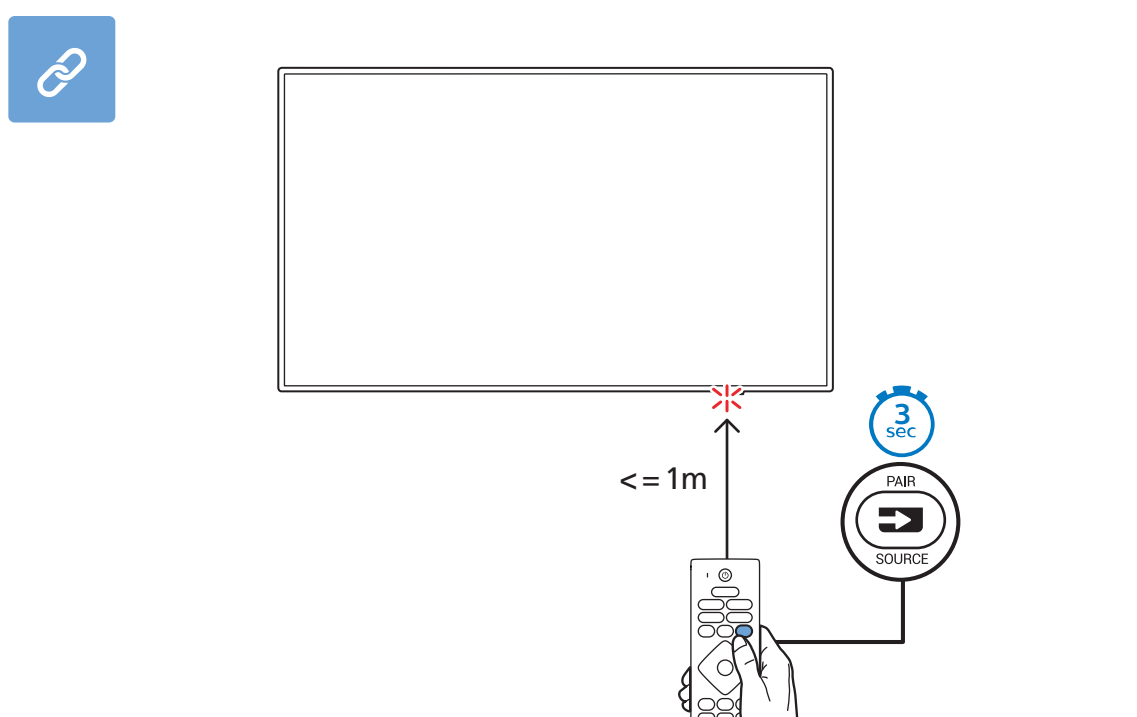

1. **2 VESA (x, y)**
2. 43" 100x200mm M6 (L: 10mm~12mm) 108 cm
   - 50" 200x300mm M6 (L: 10mm~16mm) 126 cm
   - 58" 200x300mm M6 (L: 10mm~16mm) 146 cm
   - 65" 300x300mm M6 (L: 12mm~20mm) 164 cm
   - 75" 300x300mm M8 (L: 12mm~25mm) 189 cm
   - 86" 600x400mm M8 (L: 24mm~28mm) 217 cm

Polski Zapoznaj się z instrukcjami bezpieczeństwa.
Português Leia as instruções de segurança.
Română Citiți instrucțiunile de siguranță.
Русский Читайте инструкции по технике безопасности.
Srpski Pročitajte bezbednosna uputstva.
Slovenščina Preberite varnostna navodila.
Slovenský Prečítajte si bezpečnostné pokyny.
Suomi Lue turvaohjeet.

Svenska Läs säkerhetsinstruktionerna.
ไทย โปรดอ่านคำแนะนำด้านความปลอดภัย.
Türkçe Güvenlik talimatlarını okuyun.
Українська Читайте інструкції з техніки безпеки.
العربية قراءة تعليمات السلامة.
עברית קרא את הוראות הבטיחות.

Register your product and get support at www.philips.com/TVsupport

RC Instructions

TV software upgrade for Smart TV- (From Internet)