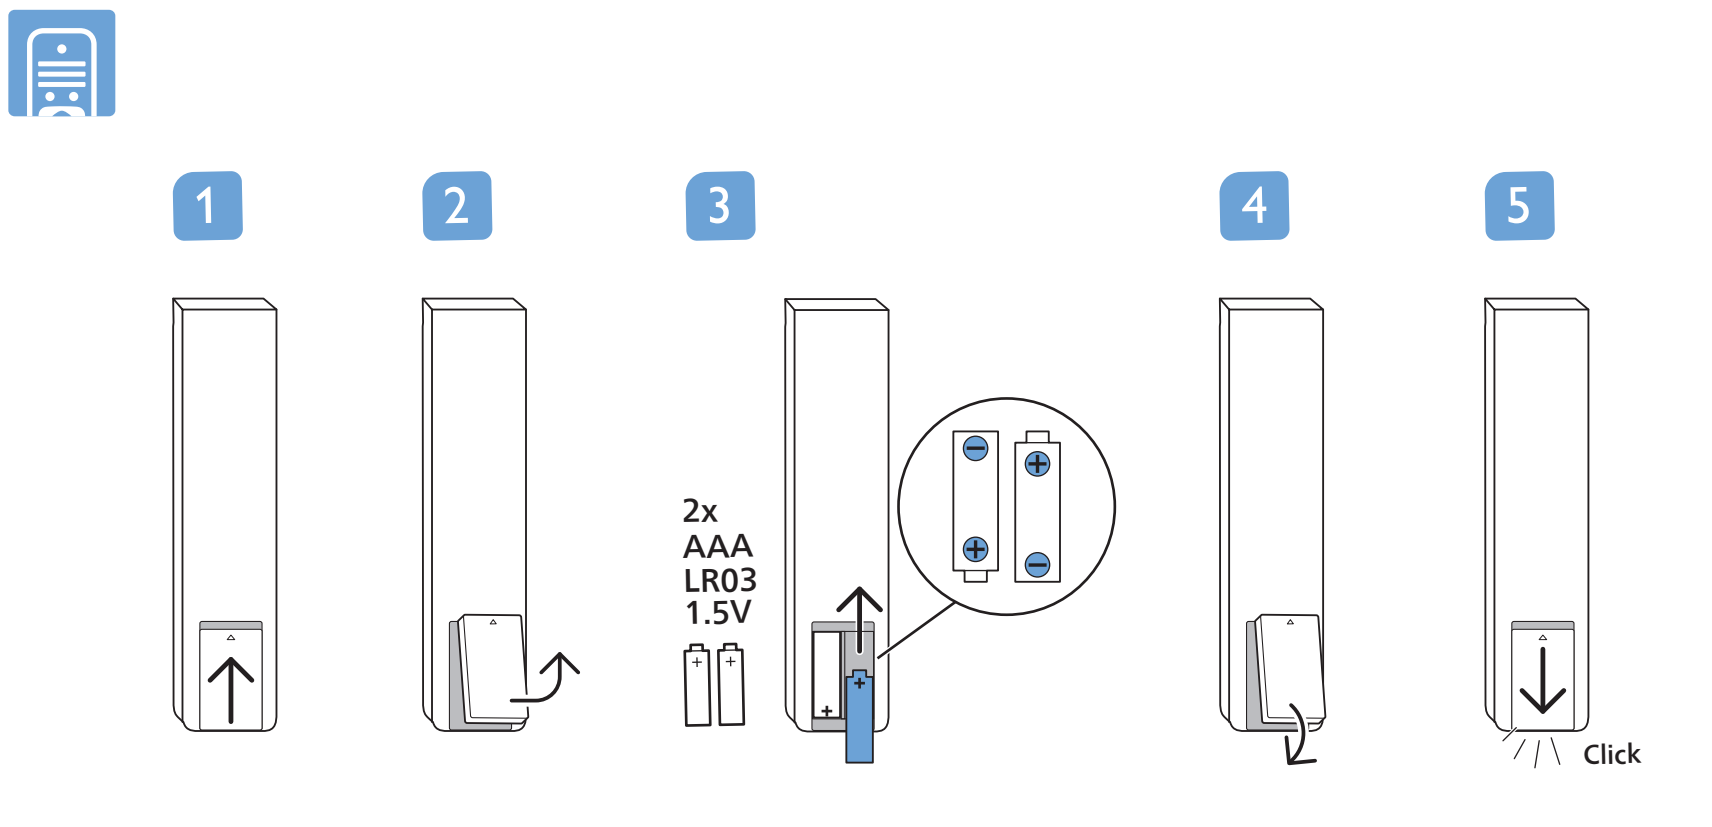

1. **2 VESA (x, y)**
2. 43" 100x200mm M6 (L: 10mm~12mm) 108 cm
   - 50" 200x300mm M6 (L: 10mm~16mm) 126 cm
   - 58" 200x300mm M6 (L: 10mm~16mm) 146 cm
   - 65" 300x300mm M6 (L: 12mm~20mm) 164 cm
   - 75" 300x300mm M8 (L: 12mm~25mm) 189 cm
   - 86" 600x400mm M8 (L: 24mm~28mm) 217 cm

Polski Zapoznaj się z instrukcjami bezpieczeństwa.
Português Leia as instruções de segurança.
Română Citiți instrucțiunile de siguranță.
Русский Читайте инструкции по технике безопасности.
Srpski Pročitajte bezbednosna uputstva.
Slovenščina Preberite varnostna navodila.
Slovenský Prečítajte si bezpečnostné pokyny.
Suomi Lue turvaohjeet.

Svenska Läs säkerhetsinstruktionerna.
ไทย โปรดอ่านคำแนะนำด้านความปลอดภัย.
Türkçe Güvenlik talimatlarını okuyun.
Українська Читайте інструкції з техніки безпеки.
العربية قراءة تعليمات السلامة.
עברית קרא את הוראות הבטיחות.

Register your product and get support at www.philips.com/TVsupport

RC Instructions

TV software upgrade for Smart TV- (From Internet)