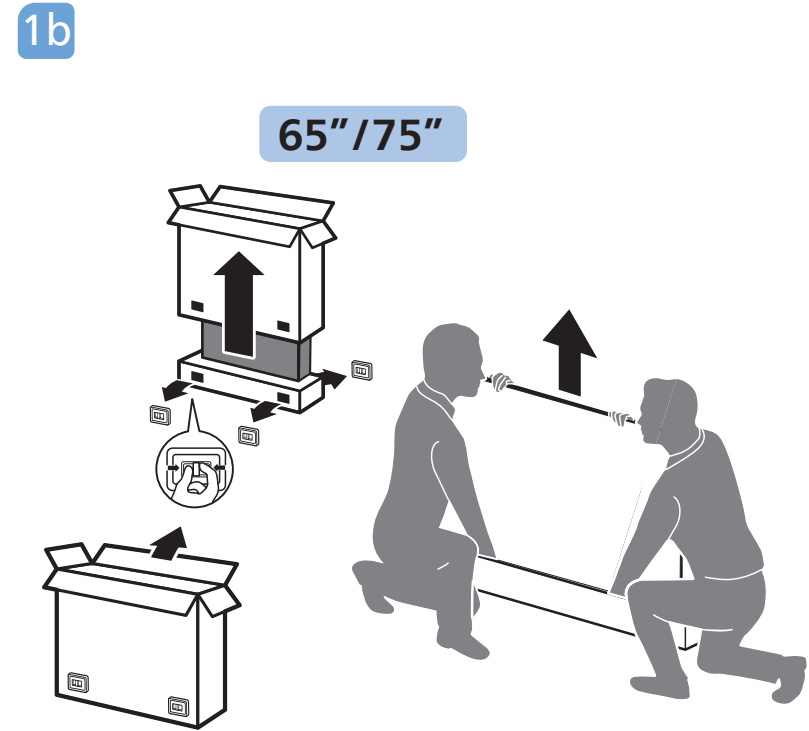

8507/8517 Series  
8807 (75", 86") Series

- 2 VESA (x, y)**
- 43" 100x200mm M6 (L: 10mm~12mm) 108 cm
  - 50" 200x300mm M6 (L: 10mm~16mm) 126 cm
  - 58" 200x300mm M6 (L: 10mm~16mm) 146 cm
  - 65" 300x300mm M6 (L: 12mm~20mm) 164 cm
  - 75" 300x300mm M8 (L: 12mm~25mm) 189 cm
  - 86" 600x400mm M8 (L: 24mm~28mm) 217 cm