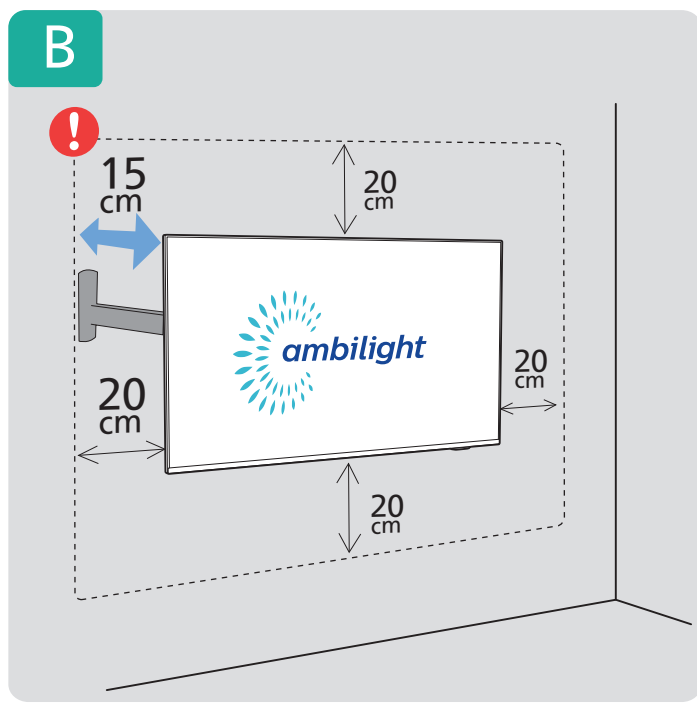

1. **2 VESA (x, y)**
2. 43" 100x200mm M6 (L: 10mm~12mm) 108 cm
   - 50" 200x300mm M6 (L: 10mm~16mm) 126 cm
   - 58" 200x300mm M6 (L: 10mm~16mm) 146 cm
   - 65" 300x300mm M6 (L: 12mm~20mm) 164 cm
   - 75" 300x300mm M8 (L: 12mm~25mm) 189 cm
   - 86" 600x400mm M8 (L: 24mm~28mm) 217 cm