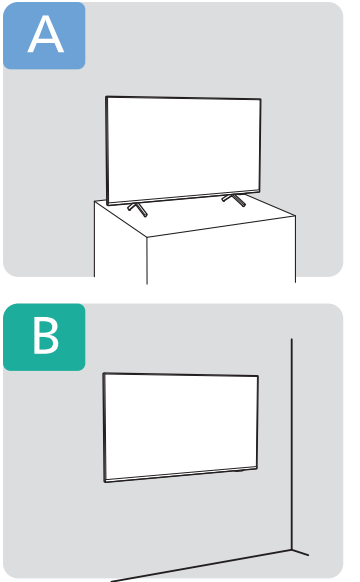

8507/8517 Series  
8807 (75", 86") Series

- 2 VESA (x, y)**
- 43" 100x200mm M6 (L: 10mm~12mm) 108 cm
  - 50" 200x300mm M6 (L: 10mm~16mm) 126 cm
  - 58" 200x300mm M6 (L: 10mm~16mm) 146 cm
  - 65" 300x300mm M6 (L: 12mm~20mm) 164 cm
  - 75" 300x300mm M8 (L: 12mm~25mm) 189 cm
  - 86" 600x400mm M8 (L: 24mm~28mm) 217 cm