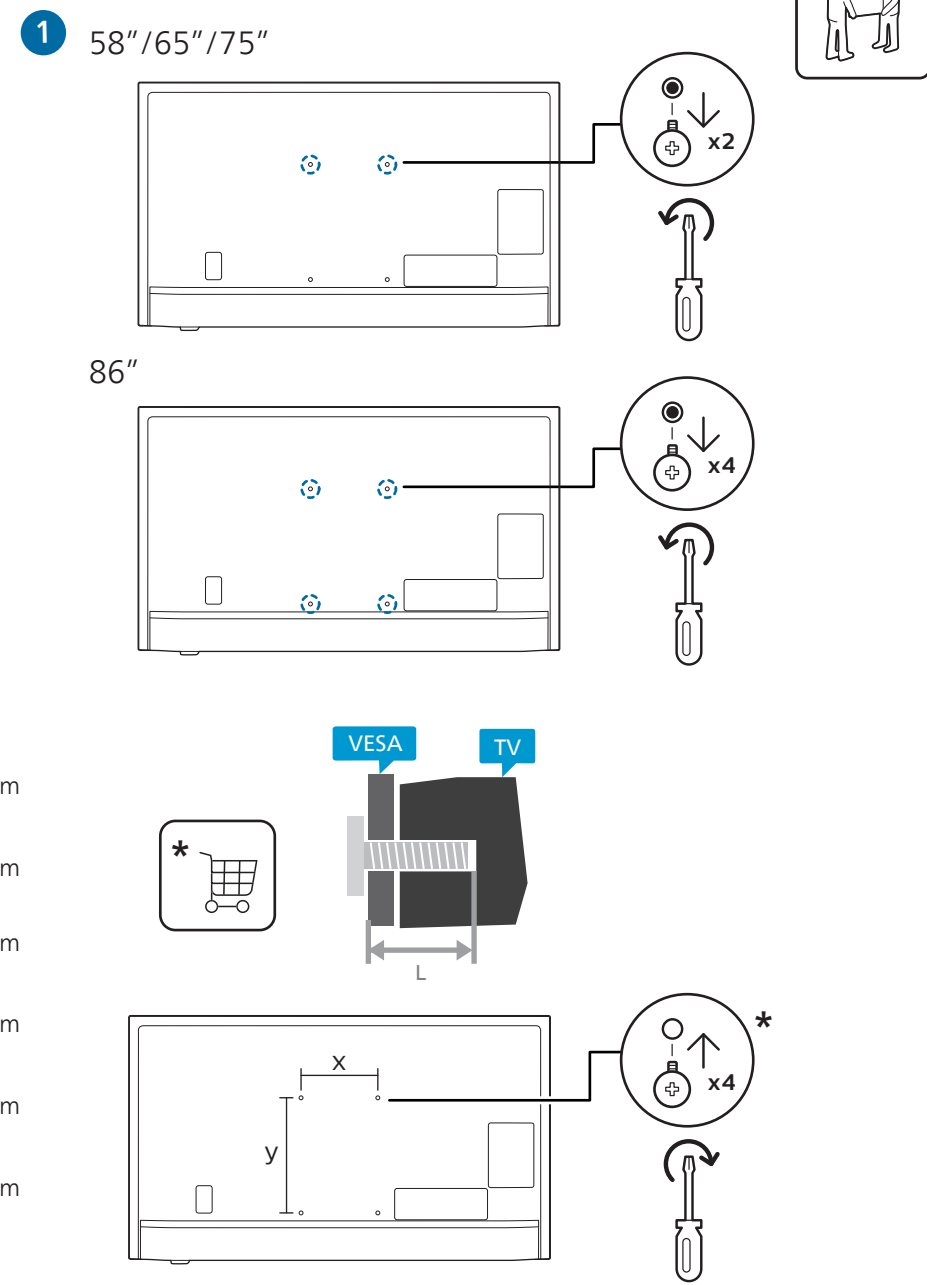

1. **2 VESA (x, y)**
2. 43" 100x200mm M6 (L: 10mm~12mm) 108 cm
   - 50" 200x300mm M6 (L: 10mm~16mm) 126 cm
   - 58" 200x300mm M6 (L: 10mm~16mm) 146 cm
   - 65" 300x300mm M6 (L: 12mm~20mm) 164 cm
   - 75" 300x300mm M8 (L: 12mm~25mm) 189 cm
   - 86" 600x400mm M8 (L: 24mm~28mm) 217 cm