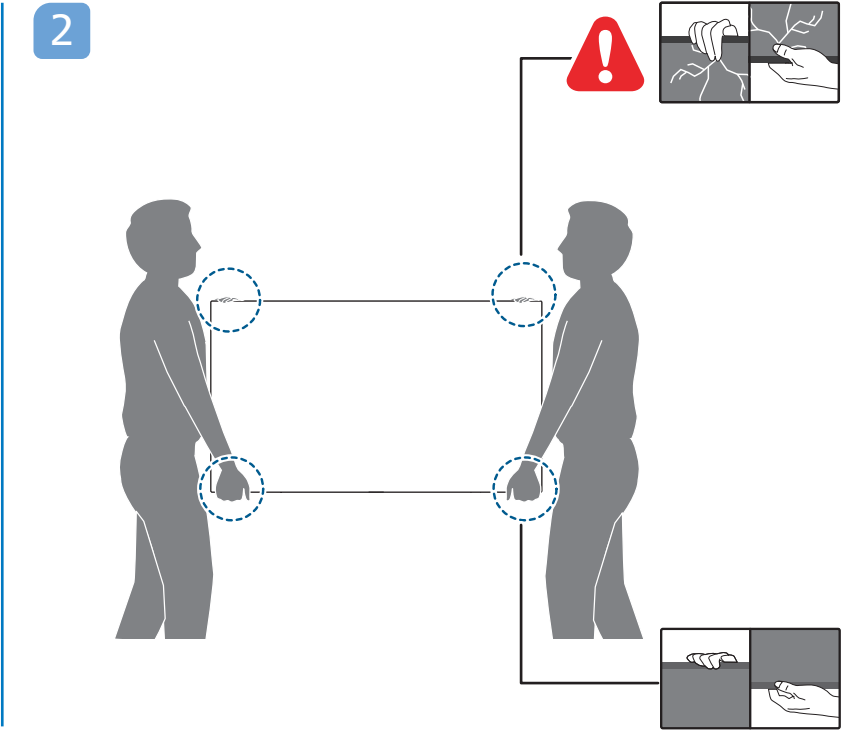

8507/8517 Series  
8807 (75", 86") Series

- 2 VESA (x, y)**
- 43" 100x200mm M6 (L: 10mm~12mm) 108 cm
  - 50" 200x300mm M6 (L: 10mm~16mm) 126 cm
  - 58" 200x300mm M6 (L: 10mm~16mm) 146 cm
  - 65" 300x300mm M6 (L: 12mm~20mm) 164 cm
  - 75" 300x300mm M8 (L: 12mm~25mm) 189 cm
  - 86" 600x400mm M8 (L: 24mm~28mm) 217 cm