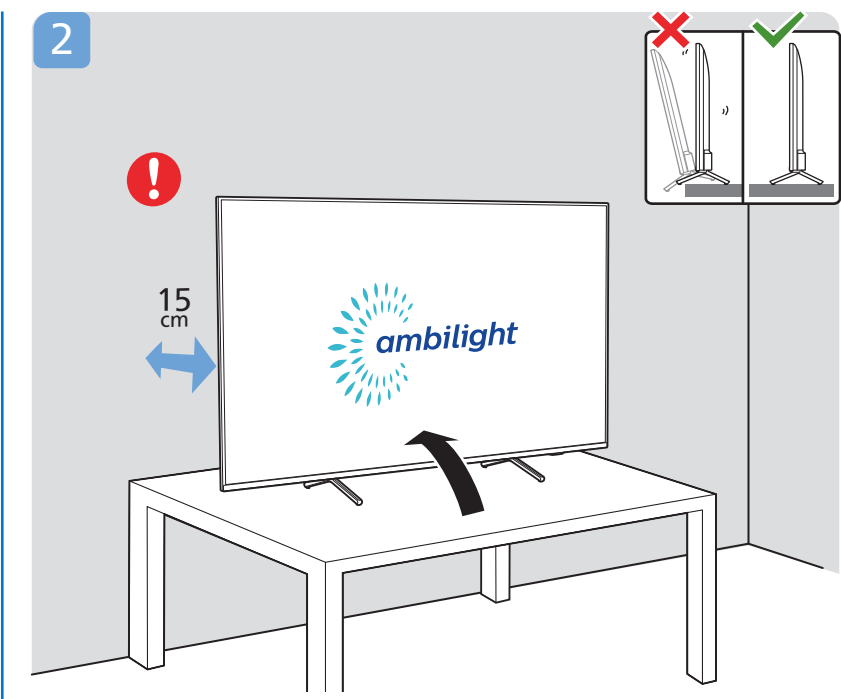

8507/8517 Series  
8807 (75", 86") Series

- 2 VESA (x, y)**
- 43" 100x200mm M6 (L: 10mm~12mm) 108 cm
  - 50" 200x300mm M6 (L: 10mm~16mm) 126 cm
  - 58" 200x300mm M6 (L: 10mm~16mm) 146 cm
  - 65" 300x300mm M6 (L: 12mm~20mm) 164 cm
  - 75" 300x300mm M8 (L: 12mm~25mm) 189 cm
  - 86" 600x400mm M8 (L: 24mm~28mm) 217 cm