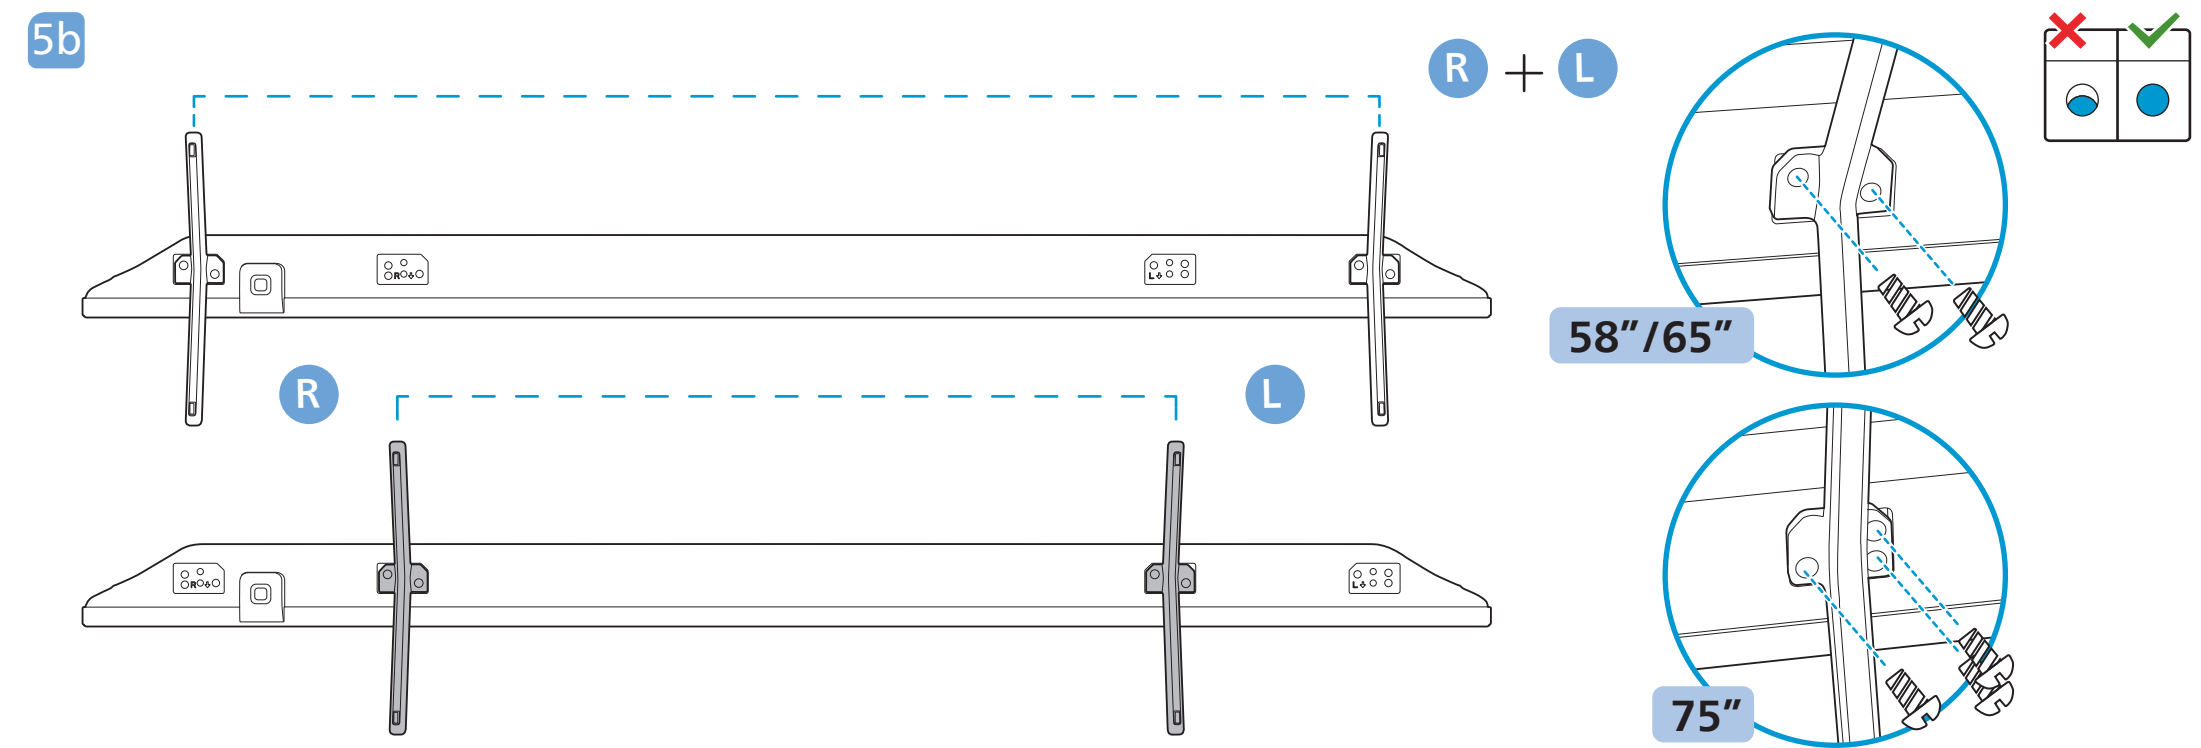

8507/8517 Series  
8807 (75", 86") Series

- 2 VESA (x, y)**
- 43" 100x200mm M6 (L: 10mm~12mm) 108 cm
  - 50" 200x300mm M6 (L: 10mm~16mm) 126 cm
  - 58" 200x300mm M6 (L: 10mm~16mm) 146 cm
  - 65" 300x300mm M6 (L: 12mm~20mm) 164 cm
  - 75" 300x300mm M8 (L: 12mm~25mm) 189 cm
  - 86" 600x400mm M8 (L: 24mm~28mm) 217 cm