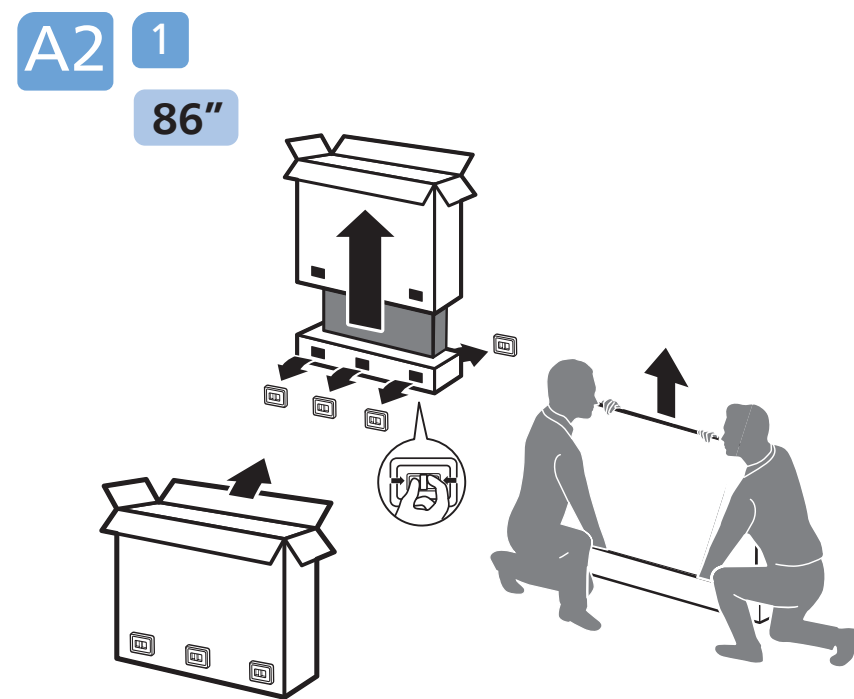

8507/8517 Series  
8807 (75", 86") Series

- 2 VESA (x, y)**
- 43" 100x200mm M6 (L: 10mm~12mm) 108 cm
  - 50" 200x300mm M6 (L: 10mm~16mm) 126 cm
  - 58" 200x300mm M6 (L: 10mm~16mm) 146 cm
  - 65" 300x300mm M6 (L: 12mm~20mm) 164 cm
  - 75" 300x300mm M8 (L: 12mm~25mm) 189 cm
  - 86" 600x400mm M8 (L: 24mm~28mm) 217 cm