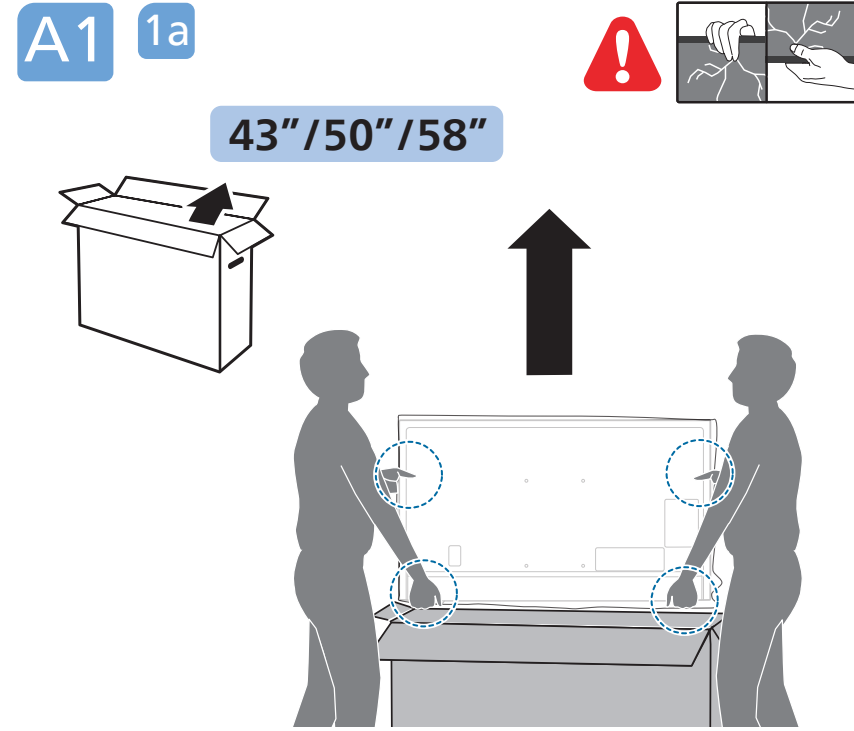

8507/8517 Series  
8807 (75", 86") Series

- 2 VESA (x, y)**
- 43" 100x200mm M6 (L: 10mm~12mm) 108 cm
  - 50" 200x300mm M6 (L: 10mm~16mm) 126 cm
  - 58" 200x300mm M6 (L: 10mm~16mm) 146 cm
  - 65" 300x300mm M6 (L: 12mm~20mm) 164 cm
  - 75" 300x300mm M8 (L: 12mm~25mm) 189 cm
  - 86" 600x400mm M8 (L: 24mm~28mm) 217 cm