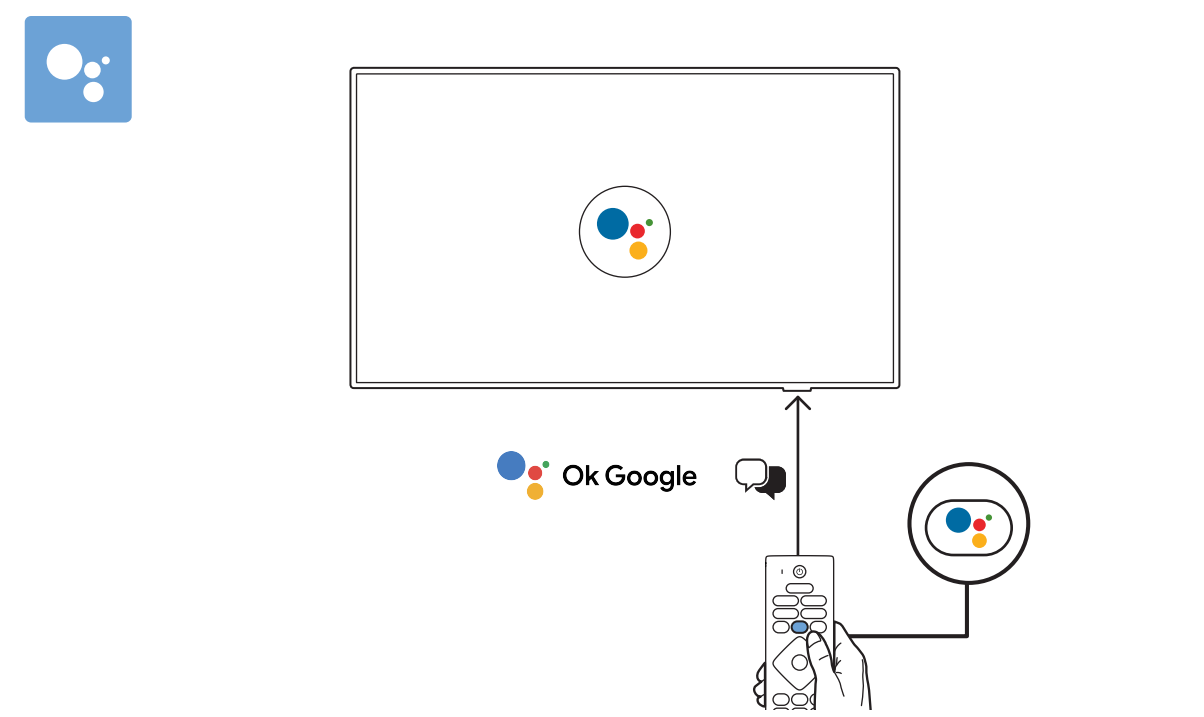

1. **2 VESA (x, y)**
2. 43" 100x200mm M6 (L: 10mm~12mm) 108 cm
   - 50" 200x300mm M6 (L: 10mm~16mm) 126 cm
   - 58" 200x300mm M6 (L: 10mm~16mm) 146 cm
   - 65" 300x300mm M6 (L: 12mm~20mm) 164 cm
   - 75" 300x300mm M8 (L: 12mm~25mm) 189 cm
   - 86" 600x400mm M8 (L: 24mm~28mm) 217 cm

Polski Zapoznaj się z instrukcjami bezpieczeństwa.
Português Leia as instruções de segurança.
Română Citiți instrucțiunile de siguranță.
Русский Читайте инструкции по технике безопасности.
Srpski Pročitajte bezbednosna uputstva.
Slovenščina Preberite varnostna navodila.
Slovenský Prečítajte si bezpečnostné pokyny.
Suomi Lue turvaohjeet.

Svenska Läs säkerhetsinstruktionerna.
ไทย โปรดอ่านคำแนะนำด้านความปลอดภัย.
Türkçe Güvenlik talimatlarını okuyun.
Українська Читайте інструкції з техніки безпеки.
العربية قراءة تعليمات السلامة.
עברית קרא את הוראות הבטיחות.

Register your product and get support at www.philips.com/TVsupport

RC Instructions

TV software upgrade for Smart TV- (From Internet)