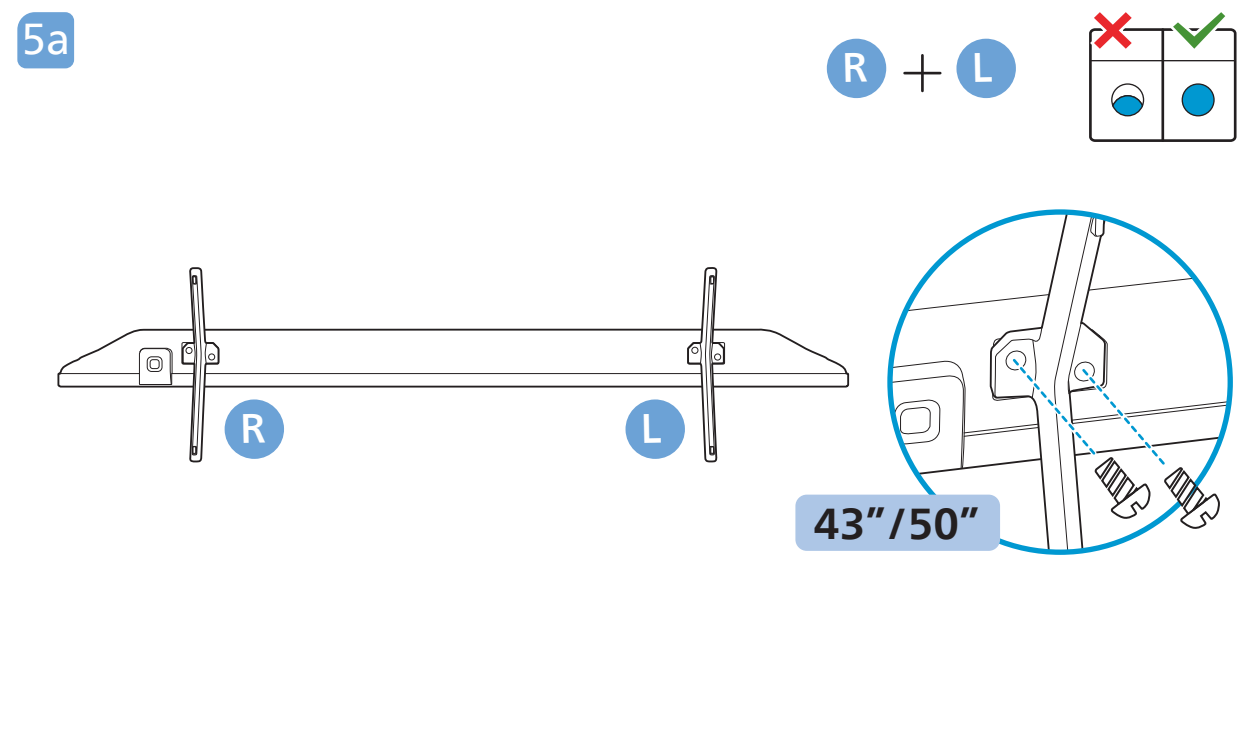

8507/8517 Series  
8807 (75", 86") Series

- 2 VESA (x, y)**
- 43" 100x200mm M6 (L: 10mm~12mm) 108 cm
  - 50" 200x300mm M6 (L: 10mm~16mm) 126 cm
  - 58" 200x300mm M6 (L: 10mm~16mm) 146 cm
  - 65" 300x300mm M6 (L: 12mm~20mm) 164 cm
  - 75" 300x300mm M8 (L: 12mm~25mm) 189 cm
  - 86" 600x400mm M8 (L: 24mm~28mm) 217 cm