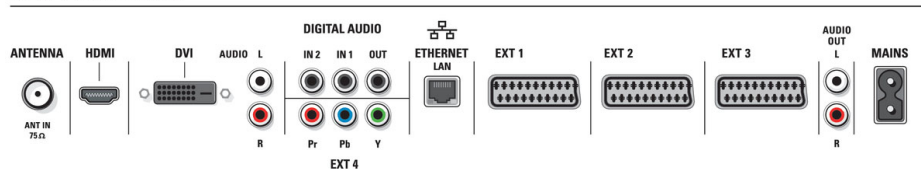

Sintonizador/Recepção/Transmissão

- Bandas do sintonizador: Hiperbanda, S-Channel, UHF, VHF
- sistema TV: PAL, SECAM
- Reprodução de Vídeo: NTSC, PAL, SECAM
- Entrada da antena: 75 ohm coaxial (IEC75)

Conectividade

- Scart Ext 1: Áudio E/D, Entrada/saída CVBS, RGB
- Scart Ext 2: Áudio E/D, Entrada/saída CVBS, RGB, Y/C
- Scart Ext 3: Áudio E/D, Entrada/saída CVBS
- Ext 4: S/PDIF coaxial digital, YPbPr
- Ext 5: DVI-I com HDCP, YPbPr
- Ext 6: HDMI
- Outras ligações: Saída analógica áudio Esquerda/ Direita, Entrada S/PDIF (coaxial), Saída S/PDIF (coaxial)
- Ligações Frontais/Laterais: 2x USB, Entrada áudio L/R, Entrada CVBS, Saída auscultador, Leitor cartões de mem.multiranhuras, Entrada S-video

Potência

- Consumo de energia: 163 W
- Consumo de energia em modo de espera: 1 W
- Alimentação eléctrica: CA 220 - 240 V +/- 10%
- Temperatura ambiente: De 5 °C a 40 °C

Dimensões

- Peso do produto: 20 kg
- Peso incl. Embalagem: 37 kg
- Cor da caixa: Pérola - Branco Prateado (11092)
- Dimensões da caixa (L x A x P): 1061 x 850 x 265 mm
- Dimensões do conjunto (L x A x P): 1000 x 605 x 96 mm

Acessórios

- Acessórios Incluídos: Adaptador DVI-I/VGA, Suporte motor: telecom., com orientação, Suporte para montagem na parede
- Acessórios opcionais: Cabo de ligação 5 em 1, Suporte de chão

stereo system					transmission system						
2CS DK	NICAM DK	2CS BG	NICAM BG	NICAM I	NICAM LL'	PAL BG	PAL DK	PAL I	SECAM BG	SECAM DK	SECAM LL'
•	•	•	•	•	•	•	•	•	•	•	•

Rear connectors