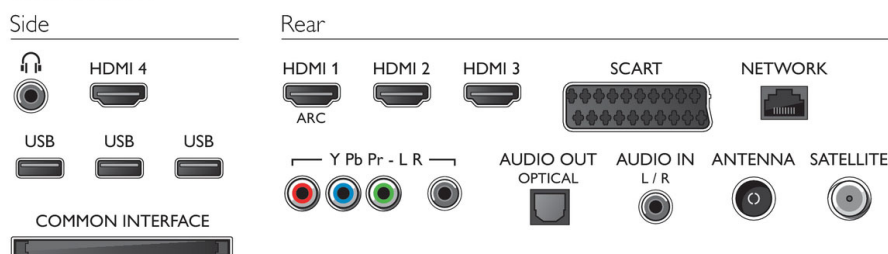

Ondersteunde beeldschermresolutie

- Computeraansluitingen: tot 1920 x 1080 bij 60 Hz
- Video-ingangen: 24, 25, 30, 50, 60 Hz, tot 1920 x 1080p

Tuner/ontvangst/transmissie

- Digitale TV: DVB-T/C/S/S2
- MPEG-ondersteuning: MPEG2, MPEG4
- Videoweergave: NTSC, PAL, SECAM

Vermogen

- Netstroom: AC 220 - 240 V 50/60 Hz
- Omgevingstemperatuur: 5 °C tot 35 °C
- Energieklasse: A+

- Europees energielabel (vermogen): 54 W
- Jaarlijks energieverbruik: 75 kWh
- Stroomverbruik in stand-bystand: < 0,1 W
- Functies voor energiebesparing: Timer voor automatisch uitschakelen, Eco-modus, Lichtsensor, Beeld uit (voor radio)
- Energieverbruik wanneer uitgeschakeld: < 0,1 W

Afmetingen

- Afmetingen van doos (B x H x D): 1150 x 735 x 132 mm
- Afmetingen van set (B x H x D): 953 x 565 x 32,5 mm
- Afmetingen apparaat (met standaard) (B x H x D): 953 x 633 x 205 mm
- Gewicht van het product: 12,5 kg
- Gewicht (incl. standaard): 13,9 kg
- Gewicht (incl. verpakking): 16,8 kg
- Compatibel met VESA-wandmontagesysteem: 400 x 400 mm

Accessoires

- Meegeleverde accessoires: Netsnoer, Afstandsbediening, 2 AAA-batterijen, Draaibare tafelstandaard, Snelstartgids, Brochure met wettelijk verplichte informatie en veiligheidsgegevens, scart-adapter, Component-kabeladapter, Garantiekaart, 4 Passive 3D-brillen
- Optionele accessoires: 3D-bril PTA417, Gameset met 3D-bril PTA436

Connections

Publicatiedatum
2019-11-12

Versie: 6.0.10

12 NC: 8670 001 02295
EAN: 87 12581 68485 3

© 2019 Koninklijke Philips N.V.
Alle rechten voorbehouden.

Specificaties kunnen zonder voorafgaande kennisgeving worden gewijzigd. Handelsmerken zijn het eigendom van Koninklijke Philips N.V. en hun respectieve eigenaren.

www.philips.com

* MyRemote-app en verwante functionaliteiten wisselen per TV-model en land, evenals smartphonemodellen en besturingssysteem. Ga voor meer informatie naar: www.philips.com/TV.

* Compatibiliteit hangt af van Wi-Fi Miracast-certificering in Android 4.2 of hoger. Raadpleeg de handleiding van uw apparaat voor meer informatie.

* Cursorfunctie hangt af van de Smart TV-app die gebruikt wordt.

* Smart TV-app: ga naar www.philips.com/tv voor meer informatie over het serviceaanbod in uw land.

* Alleen opnemen via USB voor digitale kanalen. Opnamen kunnen worden beperkt door een kopieerbeveiliging (CI+). Voor bepaalde landen en kanalen zijn mogelijk beperkingen van toepassing.

* Ouders moeten hun kinderen in de gaten houden tijdens het kijken naar 3D en ervoor zorgen dat ze niet te maken krijgen met de ongemakken die hierboven zijn beschreven. 3D kijken wordt niet aanbevolen voor kinderen onder de 6 jaar, omdat hun visuele systeem nog niet volledig is ontwikkeld.

* De TV biedt ondersteuning voor gratis DVB-uitzendingen. Mogelijk worden bepaalde DVB-aanbieders niet ondersteund. Ga voor een recente lijst met aanbieders naar het gedeelte met veelgestelde vragen van de ondersteuningswebsite van Philips. Voor bepaalde aanbieders zijn voorwaarden en een abonnement vereist. Neem voor meer informatie contact op met uw aanbieder.

* Software-upgrade vereist voor HbbTV, MultiRoom Client en Server, Netflix en MyRemote-app.

* Energieverbruik in kWh per jaar, op basis van het stroomverbruik van de televisie als deze 4 uur per dag, 365 dagen per jaar is ingeschakeld. Het werkelijke energieverbruik hangt af van hoe de televisie wordt gebruikt.

* EPG en actuele gegevens (tot 8 dagen) zijn afhankelijk van land en kabelmaatschappij.