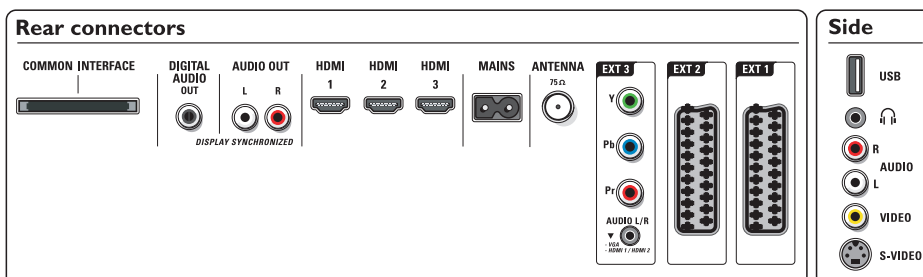

Tuner/ontvangst/transmissie

- Antenne-ingang: 75 ohm coaxiaal (IEC75)
- Televisiesysteem: DVB COFDM 2 K/8 K
- Videoweergave: NTSC, SECAM, PAL
- Digitale TV: DVB Terrestrial *
- Tunerbereik: Hyperband, S-kanaal, UHF, VHF

Connectiviteit

- Ext. 1 scart: Audio L/R, CVBS in/uit, RGB

- Ext. 2 scart: Audio L/R, CVBS in/uit, RGB
- Ext. 3: YPbPr, Audio L/R in
- Ext. 4: HDMI v1.3
- Ext. 5: HDMI v1.3
- Ext. 6: HDMI v1.3
- HDMI-functies: Equalizer via kabel, Kabels uit categorie 1 en 2, Gecomprimeerde audio, Ondersteuning voor meerdere snelheden, Ondersteuning voor PC-formaat, Resoluties 720p, 1080i, 1080p
- Aansluitingen aan de voor- en zijkant: Audio L/R in, CVBS in, Hoofdtelefoonuitgang, S-Video in, USB
- Andere aansluitingen: Analoge audio-uitgang links/rechts, S/PDIF-uitgang (coaxiaal), Common Interface

Vermogen

- Omgevingstemperatuur: 5 tot 35 °C
- Netstroom: AC 220 - 240 V +/- 10%
- Energieverbruik: 232 W
- Stroomverbruik in stand-bystand: 0,8 W

Accessoires

- Meegeleverde accessoires: Draaibare tafelformaat, RF-antennekabel

Afmetingen

- Afmetingen van set (B x H x D): 1060 x 675 x 125 mm
- Afmetingen apparaat (met standaard) (H x D): 740 x 256 mm
- Gewicht van het product: 26,6 kg
- Gewicht (incl. standaard): 30,2 kg
- Afmetingen van doos (B x H x D): 1160 x 881 x 310 mm
- Gewicht (incl. verpakking): 37 kg
- Compatibel met VESA-wandmontagesysteem: 600 x 400 mm

Publicatiedatum
2012-01-20

Versie: 6.0.9

12 NC: 8670 000 30897
EAN: 87 12581 34126 8

© 2012 Koninklijke Philips Electronics N.V.
Alle rechten voorbehouden.

Specificaties kunnen zonder voorafgaande kennisgeving worden gewijzigd. Handelsmerken zijn het eigendom van Koninklijke Philips Electronics N.V. en hun respectieve eigenaren.

www.philips.com