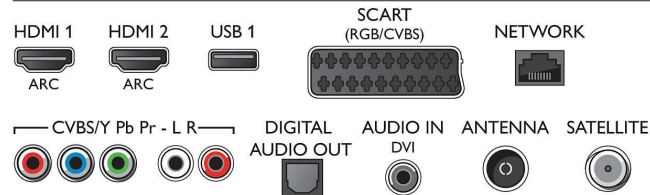

Smart TV

- Interaktív TV: HbbTV

Connections

Side

Rear

Műszaki adatok

- TV műsorfüzet*: 8 napos elektronikus programfüzet
- SmartTV alkalmazások*: Catch-up TV, Netflix, Spotify, Online alkalmazások, Internetes videotéka, Open Internet böngésző, YouTube
- Social TV: Skype, Twitter