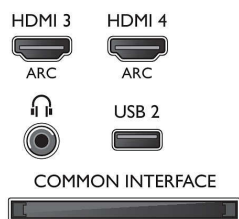

Műszaki adatok

Ambilight

- Ambilight szolgáltatások: Osztott képernyő rögzített színnel, Dinamikus, kapcsolódás fényérzékelőhöz, Lounge üzemmód, naplemente, A fal színéhez alkalmazkodó, 3D
- Ambilight változat: 2-oldalas
- Ambilight hangulatvilágítás: Beépített AL + Hue

Kép/Kijelző

- Képfórmátum: 4:3/16:9
- Átlós képernyőméret (hüvelyk): 47 hüvelyk
- Átlós képernyőméret (metrikus): 119 cm

- Kijelző: LED, Full HD
- Panel felbontása: 1920 x 1080p
- 3D: Passzív 3D, Játék teljes képernyőn 2 résztvevővel*, 3D mélység beállítása, 2D - 3D átalakítás, Automatikus 3D felismerés, Villódzásmentes 3D
- Fényerő: 400 cd/m²
- Képjávitás: Micro Dimming Pro, Pixel Precise HD, 800 Hz-es Perfect Motion Rate, Perfect Natural Motion

Támogatott képernyőfelbontás

- Számítógép bemenetek: max. 1920x1080, 60 Hz
- Videobemenetek: 24, 25, 30, 50, 60 Hz, max. 1920x1080p

Hangolóegység/Vétel/Adás

- Digitális TV: DVB-T/T2/C/S/S2
- Videolejátszás: NTSC, PAL, SECAM
- MPEG támogatás: MPEG2, MPEG4

Smart TV

- Interaktív TV: HbbTV

Connections

Side