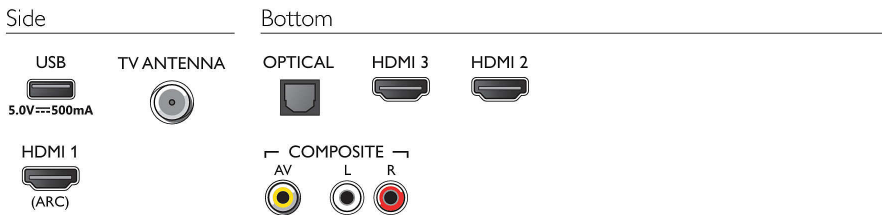

Connections

발행 일자 2023-10-18

버전 : 4.0.1

EAN: 87 18863 02225 2

© 2023 Koninklijke Philips N.V.
All rights reserved.

사양은 예고 없이 변경될 수 있습니다. 상표는 Koninklijke Philips N.V. 또는 각 소유주의 자산입니다.

www.philips.com

*(필립스) 오직 특정 필립스 플레이어 장치만 호환됩니다.
*필립스 TV는 모든 HDMI CEC 장치와의 100% 상호 운용을 보장하지 않습니다.