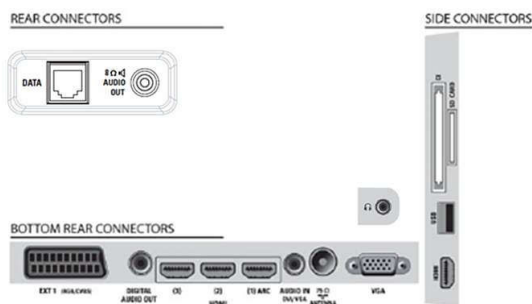

Dane techniczne

Obraz/wyświetlacz

- Format obrazu: Panoramiczny
- Przekątna ekranu (cale): 32 cali
- Przekątna ekranu (cm): 81 cm
- Kolor obudowy: Błyszczące, czarne wykończenie z przodu i czarna obudowa
- Rozdzielczość panelu: 1366 x 768p
- Jasność: 400 cd/m²
- Funkcje poprawy obrazu: Tryb filmowy 3/2 – 2/2 pull down, Filtr grzebieniowy 3D, Funkcja Active

- Control, Funkcje poprawy koloru, Poprawa krawędzi w syg. chrominancji, Cyfrowa redukcja szumów (DNR), Luminance Transient Improver, Skanowanie progresywne, Regulacja ostrości, 3D MA bez przeplotu, Automatyczna korekcja odcienia tła, Dynamiczna poprawa kontrastu, Rozdzielczość obrazu 1080p 24/25/30 Hz, Rozdzielczość obrazu 1080p 50/60 Hz, Pixel Plus HD
- Typ ekranu: LCD WXGA+ z aktywną matrycą TFT
- Dynamiczny kontrast ekranu: 50 000:1

- Czas reakcji (standardowy): 6 ms
- Kąt widzenia: 178° (poz.) / 178° (pion.)
- Funkcje poprawy ekranu: Ekran z powłoką przeciwodblaskową

Obsługiwana rozdzielczość ekranu

- Formaty komputerowe: 640 x 480, 60 Hz, 800 x 600, 60 Hz, 1024 x 768, 60 Hz, 1280 x 1024, 60 Hz, 1280 x 720, 60 Hz, 1280 x 768, 60 Hz, 1360 x 768, 60 Hz
- Formaty wideo: 480i, 60 Hz, 480p, 60 Hz, 576i,