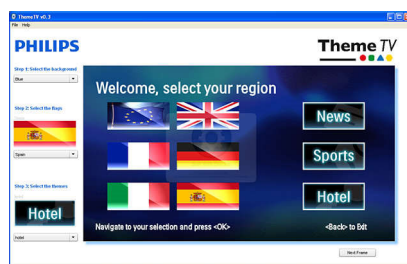

Zalety

Protokół Serial Xpress (SXP)

Telewizor można podłączyć do dekodерów zewnętrznych i dekodерów wszystkich ważniejszych dostawców systemów interaktywnych za pomocą Serial Xpress Protocol (SXP).

VSecure

Aby zapewnić gościom telewizję w formacie HD, należy sprostać szczegółowym wymaganiom przemysłu multimedialnego dotyczących ochrony określonych materiałów. Firma Philips opracowała w pełni bezpieczne rozwiązanie, mające zapewnić zabezpieczenie materiałów w formacie HD w hotelach. Bezpieczeństwo to oparte jest na funkcji VSecure zabezpieczającej materiały HD oraz funkcji NexGuard opartej na cyfrowym znaku wodnym.

Hotel Scenea

Funkcja Hotel Scenea umożliwia wybór obrazów i zapisanie ich w telewizorze — mogą one być wyświetlane jako kanał startowy lub informacyjny.

Zintegrowany panel połączeń

Zintegrowany panel połączeń umożliwia gościom łatwe podłączanie własnych urządzeń do Twojego telewizora bez konieczności korzystania z panelu zewnętrznego.

Telewizor tematyczny

Telewizor tematyczny zapewnia zaawansowany interfejs użytkownika, który umożliwia gościom nawigację w menu gości, aby umożliwić im łatwy sposób wyszukiwania kanałów, programów informacyjnych ze swojego kraju oraz informacji o hotelu, bez konieczności stosowania systemów interaktywnych.