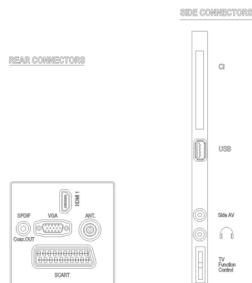

## Rozmery

- Šírka prístroja: 463 mm
- Výška prístroja: 302 mm
- Hĺbka prístroja: 35 mm
- Hmotnosť výrobku: 2,7 kg
- Šírka zostavy (so stojanom): 463 mm
- Výška zostavy (so stojanom): 338 mm

Dátum vydania  
2024-03-30