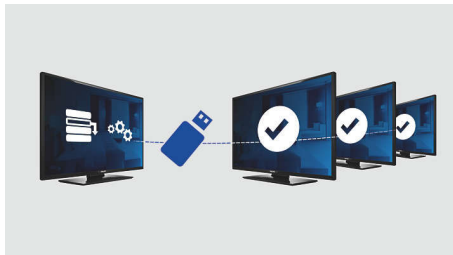

Hlavné prvky

USB klonovanie

Umožňuje jednoducho kopírovať všetky naprogramované nastavenia a nastavenia programovania kanálov z jedného TV prijímača do druhých TV prijímačov za menej ako minútu. Funkcia zaisťuje rovnaké nastavenie medzi TV prijímačmi a značne znižuje čas a náklady potrebné na inštaláciu.

Obmedzenie hlasitosti

Táto funkcia preddefinuje rozsah hlasitosti, v ktorom sa dá TV prijímač ovládať, čím sa zabráni nadmernému nastaveniu hlasitosti a predídete rušeniu hostí vo vedľajšej miestnosti.

Uzamknutie inštaláčného menu

Zabraňuje neoprávnenému prístupu k inštaláčným a konfiguračným nastaveniam, aby

host'om zabezpečil maximálne pohodlie a eliminoval zbytočné náklady na preprogramovanie.

Uzamkn. predných/bočných ovlád. prvkov

Zvolením možnosti uzamknutia alebo odomknutia prístupu k predným a bočným ovládacím prvkom televízora sa v ponuke nastavení zablokuje neautorizovaný prístup do ponuky televízora, čím sa hotelierovi ušetrí námaha a čas, ktorý by strávil opätovnou inštaláciou.

Nízka spotreba energie

TV značky Philips sú navrhnuté tak, aby minimalizovali spotrebu energie. Týmto sa nielenže zníži dopad na životné prostredie, ale tiež sa znížia prevádzkové výdavky.

Režim PrisonMode

Na kontrolu komunikácie je tento hotelový televízor vybavený špeciálnym režimom PrisonMode. Tento pokročilý bezpečnostný režim vypne určité nastavenia, ktoré nie sú žiaduce vo väzenskom prostredí – napríklad

Teletext, Elektronický sprievodca programami, Titulky a porty USB.