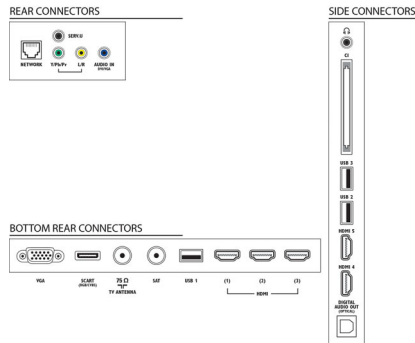

Dane techniczne

Ambilight

- Funkcje Ambilight: Dostosowywanie się do koloru ściany, Tryb oświetlenia Lounge
- Wersja Ambilight: 2-stronna

Obraz/wyświetlacz

- Format obrazu: 16:9
- Przekątna ekranu (cale): 37 cali
- Przekątna ekranu (cm): 94 cm

- Wyświetlacz: LED Full HD
- Rozdzielczość panelu: 1920 x 1080 pikseli
- 3D: Easy 3D Clarity 700, Gra na pełnym ekranie w trybie dwuosobowym*, Regulacja głębi 3D, Konwersja trybu 2D do 3D
- Jasność: 400 cd/m²
- Funkcje poprawy obrazu: Pixel Precise HD, 600 Hz Perfect Motion Rate, Micro Dimming
- Dynamiczny kontrast ekranu: 500 000:1

Obsługiwana rozdzielczość ekranu

- Obraz z komputera: rozdzielczość do 1920 x 1080 przy 60 Hz
- Wejścia wideo: 24, 25, 30, 50, 60 Hz, rozdzielczość do 1920 x 1080p

Tuner/Odtwarzanie/Transmisja

- Telewizja cyfrowa: DVB-C MPEG2*, DVB-C MPEG4*, DVB-S2 MPEG4 HD, DVB-T MPEG2*,