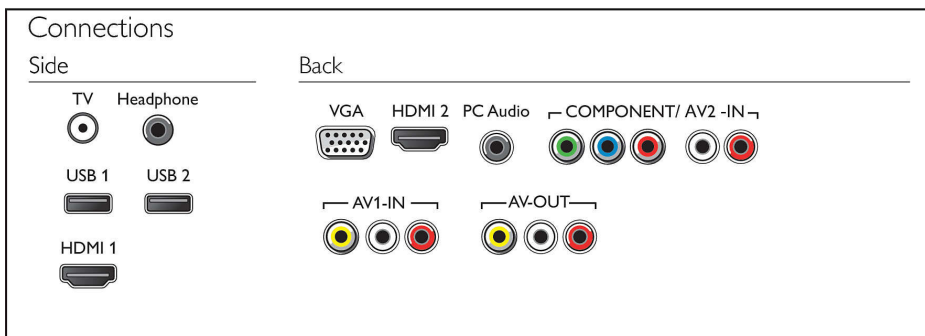

วันที่ออก 2023-10-18

เวอร์ชัน: 7.0.1

EAN: 87 18863 00425 8

© 2023 Koninklijke Philips N.V.
สงวนลิขสิทธิ์

ข้อมูลจำเพาะอาจเปลี่ยนแปลงได้โดยไม่ต้องแจ้งให้ทราบล่วงหน้า เครื่องหมายการค้าเป็นสมบัติของ Koninklijke Philips N.V. หรือเจ้าของรายอื่นๆ

www.philips.com