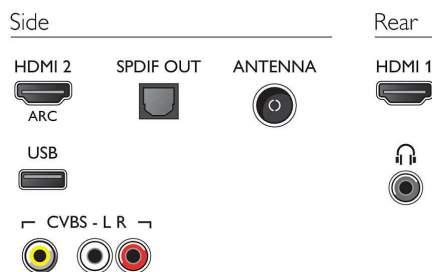

Conectividade

- Número de conexões HDMI: 2
- EasyLink (HDMI-CEC): Transição de comandos do controle remoto, Controle de áudio do sistema, Modo de espera do sistema, Deslocamento automático de legendas (Philips)*, Pixel Plus link (Philips)*, Reprodução com um toque
- O número de scarts (RGB/CVBS): 1
- Número de conexões USBs: 1
- Outras conexões: Antena tipo F, Saída de áudio digital (óptica), Saída para fone de ouvido, Conector de serviço

Lig/Desl

- Alimentação: CA 120 a 220 V 50/60 Hz
- Temperatura ambiente: 5°C a 35°C
- Consumo de energia: 75 W
- Consumo de energia no modo de espera: < 0,5
- Recursos de economia de energia: Timer de desligamento automático, Modo econômico, Picture mute (para rádio)
- Consumo de energia no modo desligado: < 0,5

Acessórios

- Acessórios inclusos: Controle remoto, Duas pilhas AAA, Suporte para cima da mesa, Cabo de energia, Guia de início rápido, Folheto com informações legais e de segurança, Folheto de garantia

Dimensões

- Largura do aparelho: 919 mm
- Altura do aparelho: 538 mm
- Profundidade do aparelho: 91,2 mm
- Peso do produto: 7,7 kg
- Largura do aparelho (com base): 919 mm
- Altura do aparelho (com base): 592 mm
- Profundidade do aparelho (com base): 229 mm
- Peso do produto (+base): 9.1 kg
- Largura da caixa: 990 mm
- Altura da caixa: 625 mm
- Profundidade da caixa: 160 mm
- Peso, incluindo embalagem: 11,5 kg
- Suporte para instalação em parede: 400 x 200 mm

Connections

Data de emissão
2023-10-18

Versão: 4.0.1

EAN: 87 12581 70636 4

© 2023 Koninklijke Philips N.V.
Todos os direitos reservados.

As especificações estão sujeitas a alterações sem aviso prévio. As marcas registradas são de responsabilidade da Koninklijke Philips N.V. ou de seus representantes legais

www.philips.com

* EPG e visibilidade efetiva (até 8 dias) dependem do país e da operadora.
* (Philips) compatível somente com dispositivo Philips específicos.
* As gravações em USB são apenas para canais digitais e podem ser limitadas pela proteção contra cópia de transmissão (CI+). Restrições dos países e canais podem ser aplicadas.