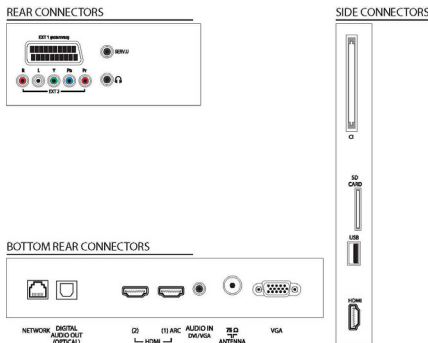

Ses

- Çıkış gücü (RMS): 28W, Invisible Sound
- Ses Sistemi: Nicam Stereo
- Ses Geliştirme: Otomatik Ses Sabitleyicisi, Incredible Surround, Akıllı Ses

Hoparlörler

- Dahili hoparlörler: 2

Bağlantı

- Bağlantı Geliştirmeleri: Güç açık scart girişi, Seri Xpress arayüzü, USB2.0
- HDMI bağlantı sayısı: 3
- Scart sayısı: 1
- EasyLink (HDMI-CEC): Tek dokunuşla oynatma,

- Sistem bekleme
- Ön / Yan bağlantılar: USB 2.0, HDMI v1.3
- Diğer bağlantılar: PC girişi VGA + Sol/Sağ Ses Girişi, Common Interface Plus (CI+), Kulaklık çıkışı
- Ext 2: YPbPr girişi

Güç

- Şebeke elektriği: 220-240V, 50/60Hz
- Ortam sıcaklığı: 5 °C - 40 °C
- Bekleme modunda güç tüketimi: $0,15 \text{ W}$
- Yıllık enerji tüketimi: 96 kW s

Çevre Dostu Teknik Özellikler

- Güvenlik: Ateşe dayanıklı muhafaza
- Düşük Güçte Bekleme
- SmartPower Eco

Aksesuarlar

- Birlikte verilen aksesuarlar: Uzaktan Kumanda, Uzaktan kumanda pilleri, Güç kablosu, Masa üstü stand, Garanti Belgesi
- İsteğe bağlı aksesuarlar: Kurulum kumandası 22AV8573/00, Duvara monte (eğik) 22AV3200/10

Boyutlar

- Set Genişliği: 1286 mm
- Set Yüksekliği: 756 mm
- Set Derinliği: 39,9 mm
- Ürün ağırlığı: 26 kg
- Set genişliği (stant ile): 1286 mm
- Set yüksekliği (stant ile): 820 mm
- Set derinliği (stant ile): 295 mm
- Ürün ağırlığı (+stant): 30 kg
- Kutu genişliği: 1543 mm
- Kutu yüksekliği: 873 mm
- Kutu derinliği: 198 mm
- Duvara montaja uyumlu: 400 x 400 mm

Yayın tarihi 2024-04-05

Sürüm: 4.1.6

EAN: 87 12581 60247 5

© 2024 Koninklijke Philips N.V.
Tüm hakları saklıdır.

Teknik özellikler üzerinde önceden haber vermeden değişiklik yapılabilir. Ticari markalar, Koninklijke Philips N.V. şirketi veya ilgili kuruluşlara aittir.

www.philips.com