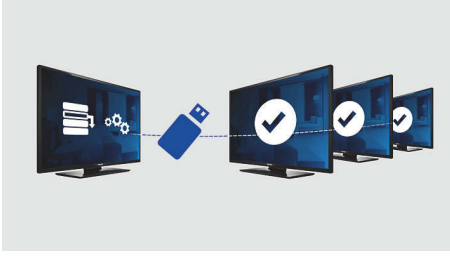

PHILIPS

Özellikler

USB kopyalama

Tüm program ayarlarının bir dakikadan kısa bir sürede TV setleri arasında kolayca ve kablolu olarak kopyalanmasını sağlar. Bu özellik, TV setleri arasında uyum sağlar ve kurulum süresini ve maliyetini önemli ölçüde düşürür.

Ses kısıtlaması

Bu özellik, TV'nin çalışabileceği ses seviyesi aralığını önceden belirleyerek sesin çok fazla açılmasını ve komşuların yüksek sestense rahatsız olmasını engeller.

Kurulum menüsü kilitleme