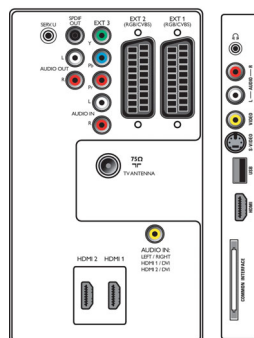

Συνδεσιμότητα

- Υποδοχή scart 1: Ήχος L/R, Είσοδος/έξοδος CVBS, RGB
- 2 εξωτερικά scart: Ήχος L/R, Είσοδος/έξοδος CVBS, RGB
- 3 εξ.: ΥPbPr, Είσοδος ήχου L/R
- HDMI 1: HDMI v1.3
- HDMI 2: HDMI v1.3
- EasyLink (HDMI-CEC): Αναπαραγωγή με ένα πάτημα, Αναμονή συστήματος
- Μπροστινές / πλαινές υποδοχές σύνδεσης: HDMI v1.3, Είσοδος S-Video, Είσοδος CVBS, Είσοδος ήχου L/R, Έξοδος ακουστικών, USB
- Άλλες συνδέσεις: Αναλογική έξοδος ήχου L/R, Είσοδος ήχου PC, Έξοδος S/PDIF (ομοαξονική), Κοινή διασύνδεση

Ρεύμα

- Θερμοκρασία περιβάλλοντος: 5 °C έως 35 °C
- Τροφοδοσία ρεύματος: 220 - 240V, 50/60Hz
- Κατανάλωση ρεύματος: 200 W
- Κατανάλωση ρεύματος κατά την αναμονή: 0,15 W

Διαστάσεις

- Διαστάσεις σετ (Π x Υ x Β): 1033 x 667 x 88 χιλ.
- Διαστάσεις συσκευής με βάση (Π x Υ x Β): 1033 x 722 x 252 χιλ.
- Βάρος με την συσκευασία: 39 κ.
- Διαστάσεις κουτιού (Π x Υ x Β): 1160 x 759 x 333 χιλ.
- Έγχρωμο περίβλημα: Πρόσοψη σε έξτρα γυαλιστερό μαύρο deco με μαύρο περίβλημα
- Με δυνατότητα ανάρτησης στον τοίχο VESA: 400 x 400 χιλ.

Αξεσουάρ

- Συμπεριλαμβανόμενα αξεσουάρ: Βάση τραπεζιού, Καλώδιο ρεύματος, Οδηγός γρήγορης έναρξης, Εγχειρίδιο χρήσεως, Πιστοποιητικό εγγύησης, Τηλεχειριστήριο, Μπαταρίες για τηλεχειριστήριο

Stereo system					Transmission system					
2CS DK	NICAM DK	2CS BG	NICAM I	NICAM LL	PAL BG	PAL D/K	PAL I	SECAM BG	SECAM DK	SECAM LL
•	•	•	•	•	•	•	•	•	•	•

Ημερομηνία έκδοσης
2019-06-28

Έκδοση: 2.0.10

12 NC: 8670 000 38262
EAN: 87 12581 40530 4

© 2019 Koninklijke Philips N.V.
Με την επιφύλαξη παντός δικαιώματος.

Οι προδιαγραφές ενδέχεται να αλλάζουν χωρίς προειδοποίηση. Τα εμπορικά σήματα ανήκουν στην Koninklijke Philips N.V. ή στους αντίστοιχους ιδιοκτήτες.

www.philips.com