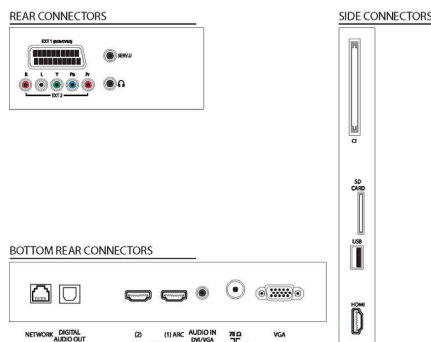

Alimentation

- Puissance électrique: 220-240 V, 50/60 Hz
- Température ambiante: De 5 °C à 40 °C
- Consommation en veille: < 0,15 W
- Consommation énergétique annuelle: 96 kWh

Caractéristiques environnementales

- Sécurité: Châssis ignifugé
- Mode veille permettant une faible consommation
- SmartPower Eco

Accessoires

- Accessoires fournis: Télécommande, Piles pour télécommande, Cordon d'alimentation, Support de table, Livret de garantie
- Accessoires en option: Télécommande de configuration 22AV8573/00, Support mural (inclinable) 22AV3200/10

Dimensions

- Largeur de l'appareil: 1 286 millimètre
- Hauteur de l'appareil: 756 millimètre
- Profondeur de l'appareil: 39,9 millimètre
- Poids du produit: 26 kg
- Largeur appareil (support inclus): 1286 millimètre
- Hauteur appareil (support inclus): 820 millimètre
- Profondeur appareil (support inclus): 295 millimètre
- Poids du produit (support compris): 30 kg
- Largeur de la boîte: 1543 millimètre
- Hauteur de la boîte: 873 millimètre
- Profondeur de la boîte: 198 millimètre
- Compatible avec un montage mural: 400 x 400 mm

Date de publication
2024-04-02

Version: 4.1.6

EAN: 87 12581 60247 5

© 2024 Koninklijke Philips N.V.
Tous droits réservés.

Les caractéristiques sont sujettes à modification sans préavis. Les marques commerciales sont la propriété de Koninklijke Philips N.V. ou de leurs détenteurs respectifs.

www.philips.com