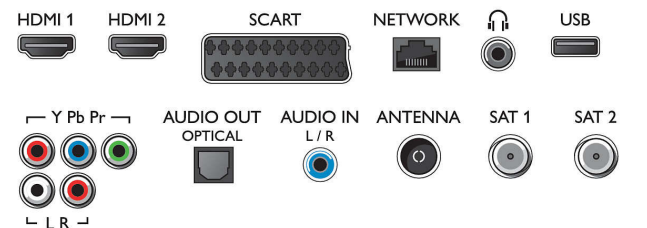

Specifikacije

Ambilight

- Ambilight značajke: Ugrađeni Ambilight+hue, Mogućnost prilagodbe boji zida, Način rada za igranje, Način rada s lounge svjetlom
- Ambilight verzija: s 4 strane

Slika/Prikaz

- Omjer širine i visine: 16:9
- Veličina dijagonale zaslona (inč): 55 inča
- Dijagonala zaslona (u cm): 139 cm
- Zaslona: LED Full HD
- Rezolucija zaslona: 1920 x 1080 piksela

Podržana rezolucija zaslona

- Računalni ulazi na svim HDMI: do FHD 1920x1080

pri 60 Hz

- Video ulazi na svim HDMI: do FHD 1920x1080p, pri 24, 25, 30, 50, 60 Hz

Tjuner / Prijem / Prijenos

- Dvostruki tuner
- Digitalni televizor: 2x DVB-T/T2/C/S/S2
- Twin Cam (CI+)
- Reprodukcijska videozapisa: NTSC, PAL, SECAM
- Podrška za MPEG: MPEG2, MPEG4
- Vodič kroz programe*: Elektronički vodič kroz programe za 8 dana

Connections

Side

Rear

Specifikacije

- Indikator jačine signala
- Teletekst: 1200 stranica Hypertext-a

Android TV

- Android OS: 4.2.2 (Jelly Bean)
- Prethodno instalirane aplikacije: Preglednik Google Chrome, Traži, Google Play Movies*, Google Play Music*, YouTube
- Aplikacije Google PlayStore: TV biblioteke, TV reproduktor
- Kapacitet memorije za instalaciju aplikacija: 1,6 GB