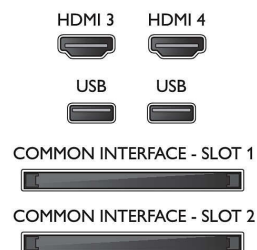

Specifikacije

Ambilight

- Ambilight značajke: Ugrađeni Ambilight+hue, Mogućnost prilagodbe boji zida, Način rada za igranje, Način rada s lounge svjetlom
- Ambilight verzija: s 4 strane

Slika/Prikaz

- Omjer širine i visine: 16:9
- Veličina dijagonale zaslona (inč): 55 inča
- Dijagonala zaslona (u cm): 139 cm
- Zaslona: LED Full HD
- Rezolucija zaslona: 1920 x 1080 piksela

- 3D: Aktivni 3D, Igranje za dva igrača uz prikaz preko cijelog zaslona*, Vrhunska konverzija 2D u 3D
- Svjetlina: 450 cd/m²
- Program za obradu slike: Perfect Pixel HD
- Napredne značajke slike: Micro Dimming Pro, Lokalni kontrast, Perfect Natural Motion, 800 Hz Perfect Motion Rate, Super Resolution

Podržana rezolucija zaslona

- Računalni ulazi na svim HDMI: do FHD 1920x1080

pri 60 Hz

- Video ulazi na svim HDMI: do FHD 1920x1080p, pri 24, 25, 30, 50, 60 Hz

Tjuner / Prijem / Prijenos

- Dvostruki tuner
- Digitalni televizor: 2x DVB-T/T2/C/S/S2
- Twin Cam (CI+)
- Reprodukcijska videozapisa: NTSC, PAL, SECAM
- Podrška za MPEG: MPEG2, MPEG4
- Vodič kroz programe*: Elektronički vodič kroz programe za 8 dana

Connections

Side