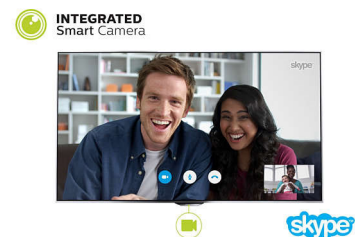

Integrirana pametna kamera

Sad je vidiš, sada ne! Inteligentna kamera tvrtke Philips ostaje diskretno skrivena na dnu okvira i ne narušava jasne linije televizora. Nakon što uspostavite Skype™ poziv ili napravite pokret za komunikaciju s televizorom, izvući će se nakon jednog jednostavnog pritiska tipke daljinskog upravljača.