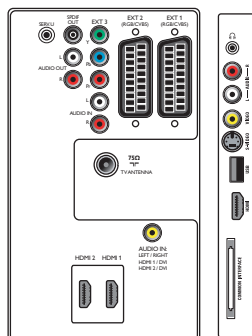

Virittimen/vastaanotto/signaalinsiirto

- **Antenniliitäntä:** 75 ohmin koaksiaali (IEC75)
- **TV-järjestelmä; televisio:** PAL I, PAL B/G, PAL D/K, SECAM B/G, SECAM D/K, SECAM L/L', DVB COFDM 2K/8K
- **Videotoisto:** NTSC, SECAM, PAL
- **DVB:** DVB-T MPEG4*
- **Virittimen aaltoalueet:** Hyperband, S-kanava, UHF, VHF

Liitännät

- **Ext 1 Scart:** Audio L/R, CVBS-tulo/-lähtö, RGB
- **Ext 2 Scart:** Audio L/R, CVBS-tulo/-lähtö, RGB
- **Ext 3:** YPbPr, Äänitulo v/o
- **Ext 4:** HDMI 1.3
- **Ext 5:** HDMI 1.3
- **EasyLink (HDMI-CEC):** Toisto yhdellä

painikkeella, Järjestelmän valmiustila

- **Etu- ja sivuliitännät:** HDMI 1.3, S-video-tulo, CVBS-tulo, Äänitulo v/o, Kuulokelähtö, USB
- **Muut liitännät:** Analoginen äänilähtö (v/o), PC:n äänitulo, S/PDIF-lähtö (koaksiaali), Common Interface

Virta

- **Ympäristön lämpötila:** 5 - 35 °C
- **Verkkovirta:** 220 - 240 V, 50/60 Hz
- **Virrankulutus:** 175 W
- **Virrankulutus valmiustilassa:** 0,15 W

Mitat

- **Laitteen mitat (L x K x S):** 819 x 518 x 95 mm
- **Laitteen mitat jalustan kanssa (L x K x S):** 819 x 579 x 220 mm
- **Paino pakattuna:** 20,9 kg
- **Tuotteen paino:** 13 kg
- **Tuotteen paino (+jalusta):** 16 kg
- **Laatikon mitat (L x K x S):** 918 x 629 x 255 mm
- **Rungon väri:** Musta etupaneeli (High Gloss Black), musta runko
- **Sopii VESA-seinäkiinnitykseen:** 200 x 300 mm

Lisätarvikkeet

- **Mukana tulevat lisätarvikkeet:** Pöytäjalusta, jossa kiertonivel, Virtajohto, Pikaopas, Käyttöopas, Takuutodistus, Kaukosäädin, Kaukosäätimen paristot

Julkaisupäivä 2009-03-02

Versio: 2.0.5

12 NC: 8670 000 42223
EAN: 87 12581 44290 3

© 2009 Koninklijke Philips Electronics N.V.
Kaikki oikeudet pidätetään.

Tiedot voivat muuttua ilman erillistä ilmoitusta.
Tavaramerkit ovat Koninklijke Philips Electronics N.V:n tai omistajiensa omaisuutta.

www.philips.com