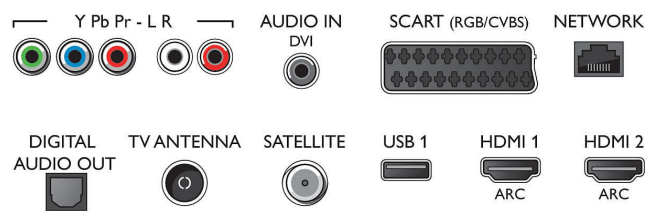

Tuner/réception/transmission

- TV numérique: DVB-T/T2/T2-HD/C/S/S2
- Lecture vidéo: NTSC, PAL, SECAM
- Prise en charge MPEG: MPEG-2, MPEG-4
- Guide des programmes de télévision*: Guide

- électronique de programmes 8 j.
- Indication de l'intensité du signal
- Télétexte: Hypertexte 1 000 pages
- Compatible HEVC

Android TV

- Système d'exploitation: Android™ 5.1 (Lollipop)
- Applications intégrées: Google Play Films*, Google Play Musique*, Google Search, YouTube
- Taille de la mémoire (flash): Extensible via mémoire USB, 8 Go

Connections

Side

Rear

Caractéristiques

Fonctions de Smart TV

- Interaction utilisateur: MultiRoom client et serveur, SimplyShare
- Télévision interactive: HbbTV
- Programme: Pause TV, Enregistrement USB*
- Applications Smart TV*: Sites de location de vidéos, Navigateur Internet open source, Télévision connectée aux réseaux sociaux, Télévision à la demande, YouTube
- Installation facile: Détection automatique des périphériques Philips, Assistant de connexion de périphérique, Assistant d'installation du réseau, Assistant de réglage
- Facilité d'utilisation: Bouton menu Smart unique, Manuel d'utilisation à l'écran
- Mise à niveau micrologicielle possible: Assist. mise à niv. micrologiciel auto, Possibilité de mise à niveau micrologicielle par USB, Mise à niveau micrologicielle en ligne
- Réglages du format d'écran: Basic - Plein écran, Adaptation automatique à la taille de l'écran, Avancé - Repositionnement, Zoom, étirement
- Application Philips TV Remote*: Applications, Chaînes, Contrôle, NowOnTV, Guide TV, Vidéo à la demande

Niveau sonore

- Puissance de sortie (RMS): 16 W
- Amélioration du son: Clear Sound, Smart Sound, Incredible Surround

Connectivité

- Nombre de connexions HDMI: 4
- Fonctionnalités HDMI: Audio Return Channel (ARC)
- Nombre d'entrées composantes (YPbPr): 1
- EasyLink (HDMI-CEC): Intercommunication de la télécommande, Contrôle audio du système, Mise