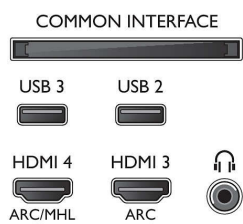

Caractéristiques

Image/affichage

- Format d'image: 16/9
- Diagonale de l'écran (pouces): 32 pouces
- Diagonale de l'écran (cm): 80 cm
- Afficheur: LED Full HD
- Résolution d'écran: 1920 x 1080p
- Luminosité: 300 cd/m²
- Amélioration de l'image: Pixel Plus HD, Micro Dimming
- Rapport de luminosité maximale: 65 %

Résolution d'affichage prise en charge

- Entrées ordinateur sur tous les connecteurs HDMI: à 60 Hz, jusqu'à FHD 1920 x 1080 à 60 Hz
- Entrées vidéo sur tous les connecteurs HDMI: 24, 25, 30, 50, 60 Hz, jusqu'à FHD 1920 x 1080

Tuner/réception/transmission

- TV numérique: DVB-T/T2/T2-HD/C/S/S2
- Lecture vidéo: NTSC, PAL, SECAM
- Prise en charge MPEG: MPEG-2, MPEG-4
- Guide des programmes de télévision*: Guide

- électronique de programmes 8 j.
- Indication de l'intensité du signal
- Télétexte: Hypertexte 1 000 pages
- Compatible HEVC

Android TV

- Système d'exploitation: Android™ 5.1 (Lollipop)
- Applications intégrées: Google Play Films*, Google Play Musique*, Google Search, YouTube
- Taille de la mémoire (flash): Extensible via mémoire USB, 8 Go

Connections

Side