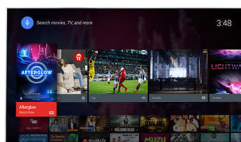

Dual Core + Android

Grâce au système Android installé sur ce téléviseur, la navigation, l'accès aux

applications et la lecture de vidéos sont ultra-rapides, ultra-intuitifs et ultra-ludiques. Le robot Android libère toute la puissance de notre processeur Dual Core, pour des opérations réalisées facilement et rapidement.