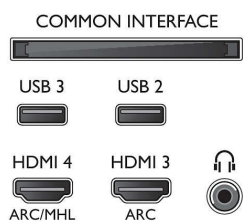

Спецификации

Ambilight

- Функции на Ambilight: Вграден Ambilight+Hue, Музика с Ambilight, Режим игра, Адаптиране към цвета на стената, Режим "фоайе"
- Версия на Ambilight: Двустранен

Картина/дисплей

- Съотношение на размерите на картината: 16:9
- Размер на екрана по диагонал (инчове): 43 инч
- Размер на екрана по диагонал (метрична с-ма): 108 см
- Дисплей: 4K Ultra HD LED

- Разделителна способност на екрана: 3840 x 2160
- Яркост: 350 cd/m²
- Подобрение на картината: Micro Dimming Pro, Разделителна способност Ultra, Natural Motion, Pixel Plus Ultra HD
- Максимален коефициент на осветеност: 65 %

Поддържана разделителна способност на дисплея

- Компютърни входове на HDMI 1/2: до 4K UHD 3840 x 2160 при 60 Hz
- Компютърни входове на HDMI3/4: до 4K UHD

3840 x 2160 при 30 Hz, до FHD 1920 x 1080 при 60 Hz

- Видео входове на HDMI1/2: до 4K UHD 3840 x 2160 при 60 Hz
- Видео входове на HDMI3/4: до FHD 1920 x 1080 при 60 Hz, до 4K UHD 3840 x 2160 при 30 Hz

Тuner / Приемане / Предаване

- Цифров телевизор: DVB-T/T2/C
- Възпроизвеждане на видео: NTSC, PAL, SECAM
- Поддръжка на MPEG: MPEG2, MPEG4
- Телевизионен справочник на програмите*:

Connections

Side