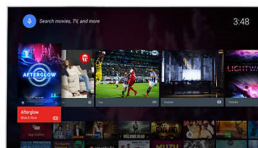

Quad Core + Android

Процесорът Philips Quad Core обединява сили с Android, за да осигури вълнуващо игрово изживяване. А с Android на вашия телевизор ще навигирате, зареждате

приложения и възпроизвеждате видео по супербърз, суперинтуитивен и суперзабавен начин.

Google Play

Google Play™ разполага с богат каталог от висококачествени игри за всички възрасти. Благодарение на оптимизацията за използване на вашия телевизор играта и картината са чудесни. И не се налага да създавате бъркотия в дома си с още една игрова конзола; с универсалния USB контрол над игрите можете да навигирате и играете с лекота.

Cloud Gaming

Cloud Gaming предлага богат онлайн каталог с висококачествени игри за всяка възраст, вкус и ниво. Просто изберете игра и я пуснете на телевизора си!