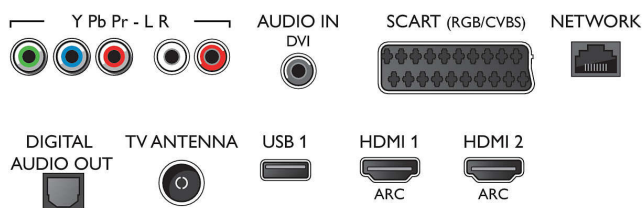

Поддържана разделителна способност на дисплея

- Компютърни входове на HDMI 1/2: до 4K UHD 3840 x 2160 при 60 Hz
- Компютърни входове на HDMI3/4: до 4K UHD

3840 x 2160 при 30 Hz, до FHD 1920 x 1080 при 60 Hz

- Видео входове на HDMI1/2: до 4K UHD 3840 x 2160 при 60 Hz
- Видео входове на HDMI3/4: до FHD 1920 x 1080 при 60 Hz, до 4K UHD 3840 x 2160 при 30 Hz

Тuner / Приемане / Предаване

- Цифров телевизор: DVB-T/T2/C
- Възпроизвеждане на видео: NTSC, PAL, SECAM
- Поддръжка на MPEG: MPEG2, MPEG4
- Телевизионен справочник на програмите*:

Connections

Side

Rear

Спецификации

- Електронен справочник на програмите за 8 дни
- Индикатор за силата на сигнала
- Телетекст: 1000 страници Hypertext
- HEVC поддръжка

Android TV

- ОС: Android™ 6.0 (Marshmallow)
- Предварително инсталирани приложения: Google Play филми*, Google Play музика*, Търсене в Google, YouTube
- Размер на паметта (флаш): разширяема чрез USB памет, 8 GB