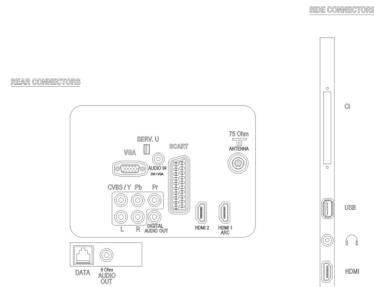

Technické údaje

Obraz/Displej

- Pomer strán: 16:9
- Diagonálny rozmer obrazovky (v palcoch): 22 palec
- Diagonálny rozmer obrazovky (metrický): 56 cm
- Farebná skrinka: Predok v dekoratívnom sivom odtieni s lesklou bielou skrinkou
- Displej: LED Full HD
- Rozlíšenie panela: 1920 x 1080p

- Jas: 250 cd/m²
- Dokonalejšie zobrazenie: Digital Crystal Clear, 100 Hz Perfect Motion Rate
- Dynamický kontrast obrazovky: 100 000:1
- Uhol zobrazenia: 170° (H) / 160° (V)

Podporované rozlíšenie displeja

- Počítačové vstupy: až do 1920 x 1080 pri 60 Hz
- Video vstupy: 24, 25, 30, 50, 60 Hz, až do 1920 x

1080p

Tuner/Prijem/Vysielanie

- Vstup antény: 75 ohmový koaxiálny (IEC75)
- TV systém: PAL, SECAM
- Digitálna TV: DVB-C MPEG4*, DVB-C MPEG2*, DVB-T MPEG2*, DVB-T MPEG4*
- Prehrávanie videa: PAL, SECAM, NTSC