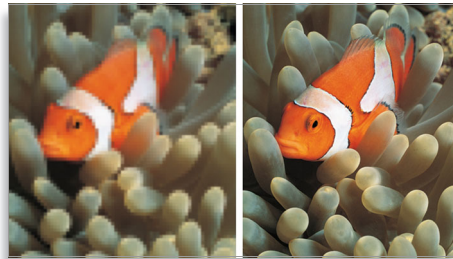

Pixel Plus 2 HD

La technologie Pixel Plus 2 HD est unique car elle combine de nombreux avantages, à savoir une netteté exceptionnelle, des détails naturels, une profondeur accrue, des couleurs vives et des mouvements fluides et naturels, que l'image provienne d'un téléviseur standard, de signaux haute définition ou de sources multimédias. Chaque pixel de l'image entrante est corrigé de façon à mieux s'adapter aux pixels voisins pour rendre l'image plus naturelle. Les artefacts des contenus multimédias compressés sont détectés et réduits de manière à obtenir une image pure et nette. En outre, la réduction numérique du bruit garantit une image d'une fluidité et d'une netteté exceptionnelles.

Digital Natural Motion

Philips a mis au point la technologie Digital Natural Motion afin d'éliminer le phénomène de saccades, visible sur les images en mouvement. Elle s'applique aussi bien aux programmes télévisés qu'aux films enregistrés (sur des DVD par exemple). Vous bénéficiez ainsi d'une image extrêmement fluide et nette.

Une chose est sûre : vous ne regarderez plus jamais la télévision comme avant.

Caisson de basses Incredible Surround

Incredible Surround™ est une technologie audio Philips améliorant remarquablement le son pour une immersion totale. Elle intègre un système de déphasage électronique d'avant-garde entre le signal son gauche et le signal son droit puis les mixe, augmentant ainsi la distance virtuelle entre les deux enceintes. Cette distance élargit l'effet stéréo et crée une dimension sonore plus naturelle. Grâce à la technologie Incredible Surround et au caisson de basses intégré, votre téléviseur restitue un son Surround plus profond et puissant, aux basses plus marquées.

BBE

Le son BBE haute définition, principale technologie d'amélioration du son (brevetée par BBE Sound), vous permettra de bénéficier d'une qualité de son fidèle et de distinguer parfaitement les voix.

4 entrées HDMI

L'interface HDMI garantit la transmission du signal numérique RVB non compressé de la source à l'écran, pour une qualité d'image optimale. Intelligente, elle transmet à l'appareil source la résolution de sortie la plus élevée. L'entrée HDMI est totalement rétrocompatible avec les sources DVI, inclut le son numérique et utilise le système de protection contre la copie HDCP. Avec trois entrées HDMI à l'arrière de votre téléviseur et une sur le côté, vous pouvez connecter plusieurs sources HD, par exemple un décodeur HD, un lecteur Blu-ray, une console de jeux ou un caméscope numérique. Votre téléviseur est ainsi paré pour la technologie HD du futur.