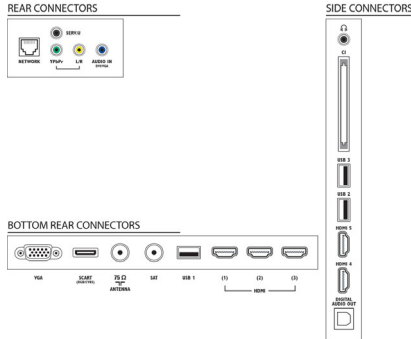

Tuner/Alım/İletim

- Dijital TV: DVB-C MPEG2*, DVB-C MPEG4*, DVB-S2 MPEG4 HD, DVB-T MPEG2*, DVB-T MPEG4*, DVB-S HD+ desteği (Astra)
- Video Oynatma: NTSC, PAL, SECAM

Güç

- Şebeke elektrliği: AC 220 - 240 V 50/60 Hz
- Ortam sıcaklığı: 5 °C - 35 °C
- Enerji Etiket Sınıfı: A+
- AB Enerji Etiketine uygun güç: 54 W
- Yıllık enerji tüketimi: 75 kWh s
- Bekleme modunda güç tüketimi: <0,15 W
- Güç Tasarrufu Özellikleri: Otomatik kapama zamanlayıcı, Ekonomik mod, Işık sensörü, Görüntü

- dondurma (radyo için)
- Kapalı modu güç tüketimi: 0,01 W

Boyutlar

- Kutu boyutları (G x Y x D): 1176 x 740 x 265 mm
- Set boyutları (G x Y x D): 989 x 635,8 x 35,3 mm
- Stand dahil boyutları ayarla (G x Y x D): 989 x 635,8 x 261,6 mm
- Ürün ağırlığı: 19,5 kg
- Ürün ağırlığı (+stand): 27,8 kg
- Ambalajla birlikte Ağırlık: 37,7 kg
- Duvar montajına uygun: 400 x 400 mm

Aksesuarlar

- Birlikte verilen aksesuarlar: Güç kablosu, Uzaktan Kumanda, 2 x AAA Pili, Hızlı başlangıç kılavuzu, Yasal bilgiler ve güvenlik broşürü, SCART Adaptörü, Komponent kablo adaptörü, Smart TV Hızlı Kılavuzu, Garanti Belgesi, 4x Pasif 3D Gözlük
- İsteğe bağlı aksesuarlar: 3D gözlük PTA417, 3D gözlük PTA416, 3D gözlük PTA426, 3D gözlük Oyun kiti PTA436

Yayın tarihi 2019-11-12

Sürüm: 6.3.7

12 NC: 8670 000 88478
EAN: 87 12581 63928 0

© 2019 Koninklijke Philips N.V.
Tüm hakları saklıdır.

Teknik özellikler üzerinde önceden haber vermeden değişiklik yapılabilir. Ticari markalar, Koninklijke Philips N.V. şirketi veya ilgili kuruluşlara aittir.

www.philips.com

* Net TV: Ülkenizde bulunan servisleri için www.philips.com/smarttv adresini ziyaret edin.

* USB kaydı sadece TV IP tabanlı Elektronik Program Kılavuzu kapsamındaki dijital kanallarda yapılabilir (ülke ve kanal sınırlamaları olabilir); kayıtlar yayın kopya koruması (CI+) ile sınırlanabilir. İnternet bağlantısı gerekir.

* Wi-Fi Smart Screen 2012 sonbaharından itibaren yazılım güncelleştirilmesi ile kullanılabilir

* DivX Certified® - HD 1080p'ye kadar asıl içerik dahil DivX® video oynatabilir.

* Skype kamera ayrı satılır

* Ebeveynler, 3D izleme sırasında çocuklarının yanında bulunmalı ve yukarıda belirtilen rahatsızlıklardan birini yaşamadıklarından emin olmalıdır. 3D izleme, görsel sistemleri tam olarak gelişmemiş olduğundan 6 yaş altındaki çocuklara önerilmez.

* Bu TV, 'Ücretsiz' yayınlar için DVB alımını destekler. Bazı DVB operatörleri desteklenmeyebilir. Güncel liste Philips destek web sitesinin SSS bölümünde bulunabilir. Bazı operatörler için Koşullu Erişim veya abonelik gerekmektedir. Daha fazla bilgi için operatörünüze başvurun.

* 365 gün boyunca günde 4 saat çalışan bir televizyonun güç tüketimine dayanarak, yıl başına kWh enerji tüketimi. Gerçek enerji tüketimi televizyonun nasıl kullanıldığına göre değişir.

* 8 günlük EPG servisi, her ülke için geçerli değildir