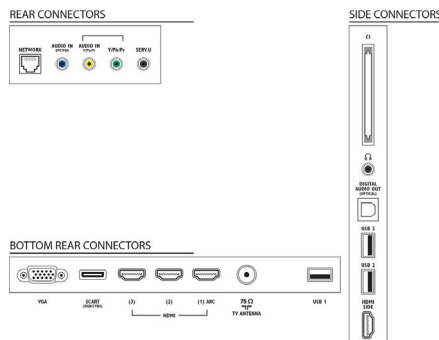

Kényelem

- PC hálózati kapcsolat: SimplyShare
- Könnyen telepíthető: Philips készülékek automatikus érzékelése, Készülékcsatlakoztató varázsló, Hálózattelepítés varázsló, Beállítások asszisztens varázsló
- Egyszerű használat: Home (Főmenü) gomb, Képernyőn látható felhasználói útmutató
- Képernyőformátum beállítás: Automatikus kitöltés, Autozoom, Film széthúzása, 16:9, Super Zoom képnagyítás, Nem átméretezett, Széles képernyő
- Jelerősség kijelzése
- Teletext: 1200 oldalnyi hiperhivatkozás
- Frissíthető firmware: Automatikus firmware-frissítés varázsló, USB-n keresztül frissíthető firmware, Interneten keresztül frissíthető firmware
- Elektronikus programfüzet: 8 napos elektronikus programfüzet

Hangolóegység/Vétel/Adás

- Digitális TV: DVB-C MPEG2*, DVB-C MPEG4*, DVB-T MPEG2*, DVB-T MPEG4*
- Videolejátszás: NTSC, PAL, SECAM

Tápellátás

- Tápellátás: 220 - 240 V AC, 50/60 Hz
- Környezeti hőmérséklet: 5 °C-tól 40 °C-ig
- Energiaméret: osztály: A+
- EU energiacímke szerinti teljesítmény: 62 W
- Éves energiafogyasztás: 86 kWh
- Készenléti fogyasztás: < 0,15 W
- Energiamegtakarítási funkciók: Automatikusan kikapcsoló időzítő, Eco mód, Fényérzékelő, Kép némítása (rádióhoz)

Méretetek

- Doboz méretei (Sz x Ma x Mé): 1370,0 x 790,0 x 160,0 mm
- Egység méretei (Sz x Ma x Mé): 1088,0 x 650,6 x 42,9 mm

Kiadás dátuma
2019-06-26

Verzió: 8.0.7

12 NC: 8670 000 86447
EAN: 87 12581 63199 4

© 2019 Koninklijke Philips N.V.
Minden jog fenntartva.

A műszaki adatok előzetes figyelmeztetés nélkül változhatnak. Minden védjegy a Koninklijke Philips N.V. céget, vagy az illető jogtulajdonost illeti

www.philips.com

- A készülék méretei állvánnyal (Sz x Ma x Mé): 1088,0 x 690,3 x 260,0 mm
- Termék tömege: 14,97 kg
- Termék tömege (+állvány): 19,04 kg
- Tömeg csomagolással együtt: 23,2 kg
- Kompatibilis fali tartó: 400 x 400 mm

Tartozékok

- Mellékelt tartozékok: Hálózati tápkábel, Távvezérlő, 2 db AAA elem, Elforgatható asztali állvány, Gyors üzembe helyezési útmutató, Jogi és biztonsági brosúra, SCART adapter, Komponens kábel adapter, Smart TV gyors útmutatója, Garancialevél
- Opcionális tartozékok: Vezeték nélküli USB adapter (PTA01)

* Net TV: a www.philips.com/smartytv oldalon megismerheti az adott országban nyújtott szolgáltatásokat.

* USB felvétel csak a TV-készülék IP alapú digitális műsorfüzetében foglalt digitális csatornákról készíthető (az egyes országokra és csatornákra eltérő korlátozások vonatkozhatnak), továbbá előfordulhat, hogy a felvételeket korlátozza a műsorszórás másolásvédelme (CI+). A rögzítéshez internetkapcsolat szükséges.

* DivX Certified® (DivX tanúsítványú) a DivX® videó lejátszásához akár 1080p HD felbontásig, beleértve a prémium minőségű tartalmakat.

* A TV támogatja a „Free to air” műsorok DVB vételét. Előfordulhat, hogy egyes DVB szolgáltatásokat nem támogat. Erre vonatkozó frissített lista a Philips támogatási weboldal FAQ (GYIK) részében található. Egyes szolgáltatások esetében az elérés feltételes vagy előfizetéshez kötött. További információért forduljon a szolgáltatójához.

* Éves energiafogyasztás kWh-ban - a televízió 365 napon át tartó, napi 4 órányi működtetéséhez szükséges áramfogyasztást alapul véve. A tényleges energiafogyasztás a televízió használati módjától függ.

* 8 napos EPG, a szolgáltatás nem minden országban érhető el