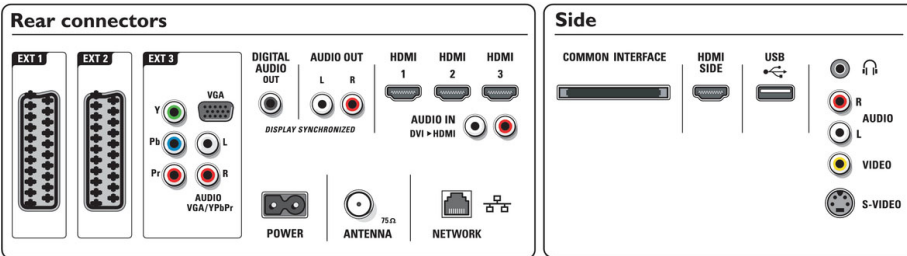

Tuner/Alım/İletim

- Anten Girişi: 75 ohm koaksiyel (IEC75)
- TV sistemi: DVB COFDM 2K/8K
- Video Oynatma: NTSC, SECAM, PAL
- DVB: DVB Karasal *
- Tuner bantları: Hiperbant, S Kanalı, UHF, VHF

Bağlanabilirlik

- Ext 1 Scart: Sol/Sağ Ses, CVBS girişi, RGB
- Ext 2 Scart: Sol/Sağ Ses, CVBS girişi, RGB
- Ext 3: YPbPr, Sol/Sağ Ses girişi, VGA PC-girişi

- Ext 4: HDMI v1.3
- Ext 5: HDMI v1.3
- Ext 6: HDMI v1.3
- EasyLink (HDMI-CEC): Tek dokunuşla oynatma, Sistem ses kontrolü, Sistem bekleme
- Ön / Yan bağlantılar: HDMI v1.3, S-video girişi, CVBS girişi, Sol/Sağ Ses girişi, Kulaklık çıkışı, USB
- PC ağ bağlantısı: DLNA 1.0 onaylı
- Diğer bağlantılar: Analog ses Sol/Sağ çıkışı, S/PDIF çıkışı (koaksiyel), Ortak Arayüz

Güç

- Ortam sıcaklığı: 5 C° - 35 C°
- Şebeke elektrliği: AC 220 - 240 V +/- %10
- Güç tüketimi: 328 W
- Bekleme durumunda güç tüketimi: 0,15 W

Boyutlar

- Set boyutları (G x Y x D): 1300 x 803 x 128 mm
- Stand dahil boyutları ayarla (Y x D): 875 x 325 mm
- Ambalajla birlikte Ağırlık: 61,4 kg
- Ürün ağırlığı: 40,6 kg
- Ürün ağırlığı (+stand): 50,2 kg
- Kutu boyutları (G x Y x D): 1422 x 1139 x 375 mm
- Renkli kabin: Siyah camdan dekoratif ön yüz ve siyah arka kapak
- VESA duvara monte edilmeye uygun: 400 x 400 mm

Aksesuarlar

- Birlikte verilen aksesuarlar: RF anten kablosu, Güç kablosu, Hızlı başlangıç kılavuzu, Kullanım Kılavuzu, Garanti belgesi, Uzaktan Kumanda, Uzaktan kumanda pilleri

Yayın tarihi 2019-06-26

Sürüm: 4.0.10

12 NC: 8670 000 34189
EAN: 87 12581 36567 7

© 2019 Koninklijke Philips N.V.
Tüm hakları saklıdır.

Teknik özellikler üzerinde önceden haber vermeden değişiklik yapılabilir. Ticari markalar, Koninklijke Philips N.V. şirketi veya ilgili kuruluşlara aittir.

www.philips.com