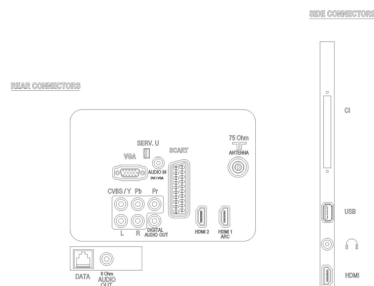

Specifikace

Obraz/displej

- Poměr stran: 16:9
- Úhlopříčka obrazovky (palce): 22 palců
- Úhlopříčka obrazovky (metrická): 56 cm
- Barva skříňky: Šedá dekorativní přední část a lesklá černá skříňka
- Displej: LED Full HD
- Rozlišení panelu: 1920 x 1080p
- Jas: 250 cd/m²

- Vylepšení obrazu: Technologie Digital Crystal Clear, 100Hz Perfect Motion Rate
- Dynamický kontrast obrazovky: 100 000:1
- Úhel sledování: 170° (H) / 160° (V)

Podporovaná rozlišení

- Vstupy z počítače: až 1920 x 1080 při 60 Hz
- Video vstupy: 24, 25, 30, 50, 60 Hz, až 1920 x 1080p

Tuner/příjem/vysílání

- Vstup antény: Koaxiální vstup 75 ohmů (IEC75)
- systém TV příjmu: PAL, SECAM
- Digitální příjem: DVB-C MPEG4*, DVB-T MPEG4*, DVB-C MPEG2*, DVB-T MPEG2*
- Přehrávání videa: PAL, SECAM, NTSC

Multimediální aplikace

- Multimediální připojení: USB