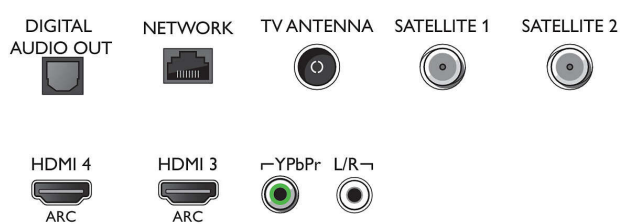

Tuner / Prijem / Prijenos

- Dvostruki tuner
- Digitalni televizor: DVB-T/T2/T2-HD/C/S/S2
- Reprodukcijski videozapisi: NTSC, PAL, SECAM
- Podrška za MPEG: MPEG2, MPEG4
- Vodič kroz programe*: Elektronički vodič kroz programe za 8 dana

Connections

Side

Bottom

Zvuk OLED+ 4K televizora uz Bowers & Wilkins

Ambilight TV od 139 cm (55") 4500 Picture Performance Index, HDR Perfect WCG 99 %, P5 Perfect Picture Engine

Specifikacije

- Indikator jačine signala
- Teletekst: Hipertekst od 1000 stranica
- HEVC podrška