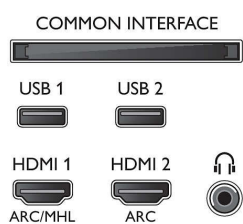

Zvuk OLED+ 4K televizora uz Bowers & Wilkins

Ambilight TV od 139 cm (55") 4500 Picture Performance Index, HDR Perfect WCG 99 %, P5 Perfect Picture Engine

Specifikacije

Ambilight

- Ambilight značajke: Ugrađeni Ambilight+hue, Ambilight Music, Način rada za igre, Mogućnost prilagodbe boji zida, Način rada sa svjetlom za opuštanje
- Ambilight verzija: s 3 strane

Slika/Prikaz

- Omjer širine i visine: 16:9
- Veličina dijagonale zaslona (inč): 55 inča
- Dijagonala zaslona (u cm): 139 cm
- Zaslona: 4K Ultra HD OLED

- Rezolucija zaslona: 3840 x 2160
- Program za obradu slike: P5 Perfect Picture Engine
- Napredne značajke slike: Perfect Natural Motion, Ultra Resolution, Micro Dimming Perfect, HDR Perfect, 4500 PPI
- Veličina dijagonale zaslona (inč): 55 inča

Podržana rezolucija zaslona

- Računalni ulazi na svim HDMI: do 4K UHD 3840 x 2160 pri 60 Hz
- Video ulazi na svim HDMI: do 4K UHD 3840 x 2160 pri 60 Hz

55OLED903/12

- Računalni ulazi na HDMI1/2: Podrška za HDR, HDR10/HLG
- Videoulazi na HDMI1/2: Podrška za HDR, HDR10/HLG

Tuner / Prijem / Prijenos

- Dvostruki tuner
- Digitalni televizor: DVB-T/T2/T2-HD/C/S/S2
- Reprodukcijski videozapisi: NTSC, PAL, SECAM
- Podrška za MPEG: MPEG2, MPEG4
- Vodič kroz programe*: Elektronički vodič kroz programe za 8 dana

Connections

Side