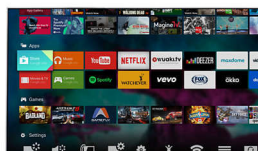

Programy telewizyjne

Sklep Google Play i galeria aplikacji Philips to sposób na wyjście poza tradycyjne

43PUS6412/12

programowanie telewizji — teraz czeka na Ciebie duży pakiet filmów, programów telewizyjnych, materiałów muzycznych, aplikacji i gier dostępnych przez Internet. 16 GB pamięci z możliwością rozszerzenia oznacza dużą ilość miejsca do zapisywania ulubionych treści i instalowania większej liczby aplikacji.

Telewizor polecany przez Netflix

Netflix zmienia rozrywkę na wiele sposobów, w tym wspierając tworzenie innowacji w urządzeniach używanych do oglądania programów telewizyjnych i filmów. Widząc na telewizorze Smart TV logo Netflix Recommended TV (Telewizor polecany przez Netflix), będziesz wiedzieć, że przeszedł on rygorystyczny proces oceny opracowany pod kątem aspektów najbardziej cenionych przez użytkowników.

Przetwarzanie dźwięku

Podmuch wiatru, spadający na ziemię liść, dźwięk opon sunących po drodze. To właśnie drobne detale ożywiają obraz. Technologia przetwarzania dźwięku firmy Philips łączy te detale niezrównaną wyrazistością dźwięku. Usłyszysz wszystko tak, jak zaplanował reżyser, dzięki procesowi miksowania dźwięku na poziomie studyjnym. Obsługuje on oryginalne materiały audio i poprawia dźwięk wtedy, kiedy jest to konieczne. Głębokie basy, wyraźne dialogi i zachwycająca dokładność to dopiero początek.

Dźwięk DTS HD Premium

Wspaniałe głośniki telewizora potrzebują wydajnego systemu przetwarzania, który zachowa czystość oryginalnych materiałów audio. Technologia DTS HD Premium Sound została opracowana, aby zapewnić użytkownikom jakość, jakiej można oczekiwać od sprzętu wysokiej klasy: otaczający dźwięk przestrzenny, głębokie i bogate brzmienie basów oraz niezwykle wyraźne dialogi przy wysokich poziomach głośności — bez zniekształceń, wahań i ścinania pasma.