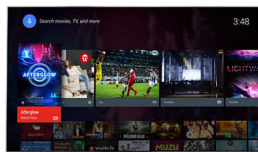

Czterordzeniowy procesor i system Android

Czterordzeniowy procesor firmy Philips łączy się z mocą systemu Android, zapewniając niesamowite wrażenia podczas grania. Dzięki systemowi Android w telewizorze możesz nawigować, uruchamiać aplikacje i odtwarzać filmy w niezwykle szybki, intuicyjny i przyjemny sposób.