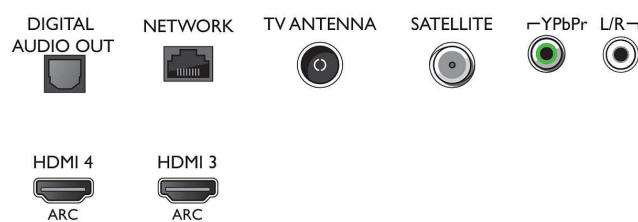

Niezwykle smukły telewizor 4K z systemem Android TV
108 cm (43") Telewizor LED 4K Ultra HD, 4-rdzeniowy, 16 GB z opcją rozszerzenia, DVB T/C/T2/T2-HD/S/S2

43PUS6412/12

Dane techniczne

Ambilight

- Funkcje Ambilight: Wbudowane funkcje Ambilight + Hue, Ambilight Muzyka, Tryb gry, Dostosowywanie się do koloru ściany, Tryb Lounge
- Wersja Ambilight: 2-stronna

Obraz/wyświetlacz

- Format obrazu: 16:9
- Przekątna ekranu (cale): 43 cali
- Przekątna ekranu (cm): 108 cm
- Wyświetlacz: LED 4K Ultra HD

- Rozdzielczość panelu: 3840 x 2160
- Jasność: 350 cd/m²
- Funkcje poprawy obrazu: Micro Dimming Pro, Ultra Resolution, Natural Motion, Pixel Plus Ultra HD, 900 PPI
- Szczytowy współczynnik luminacji: 65 %
- Przekątna ekranu (cale): 43 cale

Obsługiwana rozdzielczość ekranu

- Sygnal z komputera — wejścia HDMI1/2: maksymalna rozdzielczość 4K UHD: 3840 x 2160 przy 60 Hz

- Sygnal z komputera — wejścia HDMI3/4: maksymalna rozdzielczość 4K UHD: 3840 x 2160 przy 30 Hz, maksymalna rozdzielczość FHD: 1920 x 1080 przy 60 Hz
- Sygnal wideo — wejścia HDMI1/2: maksymalna rozdzielczość 4K UHD: 3840 x 2160 przy 60 Hz
- Sygnal wideo — wejścia HDMI3/4: maksymalna rozdzielczość FHD: 1920 x 1080 przy 60 Hz, maksymalna rozdzielczość 4K UHD: 3840 x 2160 przy 30 Hz

Connections

Side

Bottom