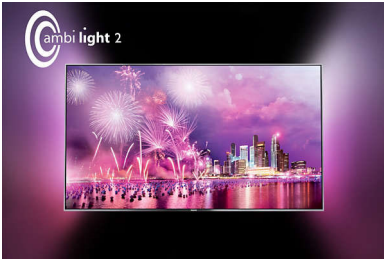

Niezwykle smukły telewizor 4K z systemem Android TV
108 cm (43") Telewizor LED 4K Ultra HD, 4-rdzeniowy, 16 GB z opcją rozszerzenia, DVB T/C/T2/T2-HD/S/S2

Zalety

Dwustronny system Ambilight

W Twoim domu panuje przytulna atmosfera, zatem wybierz telewizor, który także tworzy ciepły i miły nastrój. Unikalna technologia Ambilight firmy Philips optycznie znacznie poszerza ekran i pozwala przenieść się w głąb akcji. Telewizor emituje na ścianę bardzo szeroką poświatę z dwóch stron ekranu. Kolory, dynamika i emocje przenoszą się poza ekran — do Twojego pokoju — i sprawiają, że oglądanie telewizji staje się niesamowitym przeżyciem.

Podstawa z metaliczną srebrną ramą

Niesamowicie stylowa otwarta podstawa o metalicznej srebrnej ramie, która sprawia wrażenie, jakby unosiła się w powietrzu. Jest to możliwe dzięki użyciu precyzyjnie przyciętej, bardzo wytrzymałej stali o wysokiej jakości i futurystycznym wyglądzie.

4K Ultra HD

Telewizor Ultra HD ma rozdzielczość cztery razy większą niż zwykłe telewizory Full HD. Ponad osiem milionów pikseli oraz unikatowa technologia zwiększania rozdzielczości Ultra Resolution pozwalają uzyskać najwyższą możliwą jakość obrazu. Im wyższa jakość oryginalnego materiału, tym lepszy obraz i wyższą rozdzielczość możesz uzyskać. Wybierz wyższą ostrość, większą głębię, doskonały kontrast, płynny i naturalny ruch oraz bezbłędne odwzorowanie szczegółów.

Pixel Plus Ultra HD

Przekonaj się, jak ostry jest obraz w telewizorach 4K Ultra HD z technologią Philips Pixel Plus Ultra HD. Technologia ta optymalizuje jakość obrazu, który staje się płynny, niezwykle szczegółowy i pełen głębi. Zawsze możesz cieszyć się ostrzejszym obrazem 4K z jaśniejszą bielą i głębszą czernią.