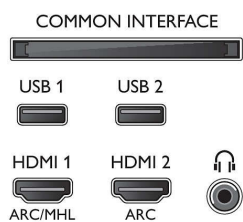

Niezwykle smukły telewizor 4K z systemem Android TV
108 cm (43") Telewizor LED 4K Ultra HD, 4-rdzeniowy, 16 GB z opcją rozszerzenia, DVB T/C/T2/T2-HD/S/S2

43PUS6412/12

Dane techniczne

Ambilight

- Funkcje Ambilight: Wbudowane funkcje Ambilight + Hue, Ambilight Muzyka, Tryb gry, Dostosowywanie się do koloru ściany, Tryb Lounge
- Wersja Ambilight: 2-stronna

Obraz/wyświetlacz

- Format obrazu: 16:9
- Przekątna ekranu (cale): 43 cali
- Przekątna ekranu (cm): 108 cm
- Wyświetlacz: LED 4K Ultra HD

- Rozdzielczość panelu: 3840 x 2160
- Jasność: 350 cd/m²
- Funkcje poprawy obrazu: Micro Dimming Pro, Ultra Resolution, Natural Motion, Pixel Plus Ultra HD, 900 PPI
- Szczytowy współczynnik luminacji: 65 %
- Przekątna ekranu (cale): 43 cale

Obsługiwana rozdzielczość ekranu

- Sygnal z komputera — wejścia HDMI1/2: maksymalna rozdzielczość 4K UHD: 3840 x 2160 przy 60 Hz

- Sygnal z komputera — wejścia HDMI3/4: maksymalna rozdzielczość 4K UHD: 3840 x 2160 przy 30 Hz, maksymalna rozdzielczość FHD: 1920 x 1080 przy 60 Hz
- Sygnal wideo — wejścia HDMI1/2: maksymalna rozdzielczość 4K UHD: 3840 x 2160 przy 60 Hz
- Sygnal wideo — wejścia HDMI3/4: maksymalna rozdzielczość FHD: 1920 x 1080 przy 60 Hz, maksymalna rozdzielczość 4K UHD: 3840 x 2160 przy 30 Hz

Connections

Side