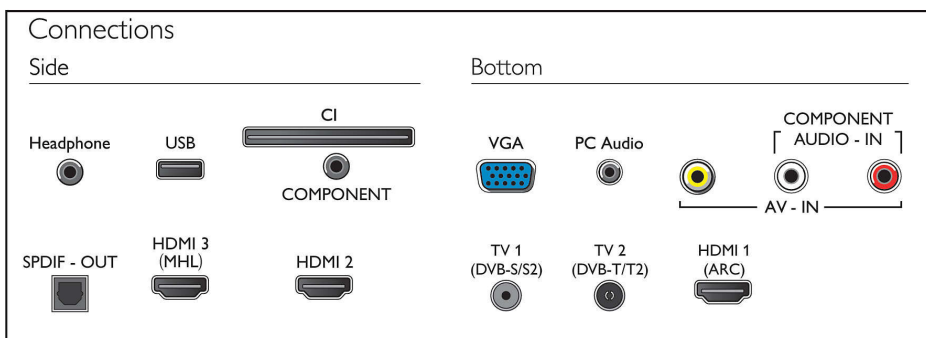

Snaga

- Mrežno napajanje: 220 - 240 V, 50/60 Hz
- Temperatura okoline: 5 °C do 35 °C
- Potrošnja energije u stanju pripravnosti: $\leq 0,5$
- Energetska klasa: A
- EU energetska oznaka, snaga: 40 W
- Značajke za uštedu energije: Programiranje automatskog isključivanja, Eco način rada, Slika bez zvuka (za radio)
- Potrošnja energije isključenog uređaja: $\leq 0,5$
- Godišnja potrošnja energije: 58 kWh

Dotatna oprema

- Dodatna oprema u kompletu: Daljinski upravljač, 2 x AAA baterije, Stalac za stol, Kabel za napajanje, Kratke upute za korisnike, Brošura s pravim i sigurnosnim informacijama, Jamstveni list

Dimenzije

- Širina uređaja: 732 mm
- Visina uređaja: 430 mm
- Dubina uređaja: 72 mm
- Masa proizvoda: 4,2 kg
- Širina uređaja (s postoljem): 732 mm
- Visina uređaja (s postoljem): 472 mm
- Dubina uređaja (s postoljem): 183 mm
- Masa uređaja (+ postolje): 4,5 kg
- Širina kutije: 835 mm
- Visina kutije: 514 mm
- Dubina kutije: 140 mm
- Masa zajedno s ambalažom: 6 kg
- Kompatibilan s nosačem za montažu na zid: 200 x 100 mm

Datum izdavanja
2023-10-18

Verzija: 12.1.1

EAN: 87 18863 00928 4

© 2023 Koninklijke Philips N.V.
Sva prava pridržana.

Specifikacije su podložne promjeni bez prethodne obavijesti. Trgovačke marke su u vlasništvu tvrtke Koninklijke Philips N.V. ili njihovih odgovarajućih vlasnika.

www.philips.com

* Elektronički vodič kroz programe i stvarna vidljivost (do 8 dana) ovisi o državi i operateru.

* Potrošnja energije izražena u kWh godišnje, na temelju potrošnje energije televizora koji radi 4 sata dnevno 365 dana. Stvarna potrošnja energije ovisit će o načinu korištenja televizora.

* Televizor podržava DVB prijem za besplatne kanale. Određeni DVB davatelji sadržaja možda nisu podržani. U odjeljku s najčešćim pitanjima na Philips web-mjestu za podršku možete pronaći ažurirani popis. Neki davatelji sadržaja zahtijevaju uvjetni pristup (Conditional Access) i pretplatu. Dodatne informacije zatražite od svog davatelja sadržaja.

* Ovaj televizor ne podržava Pause TV / USB snimanje kad je umetnuta kartica CI Plus CAM