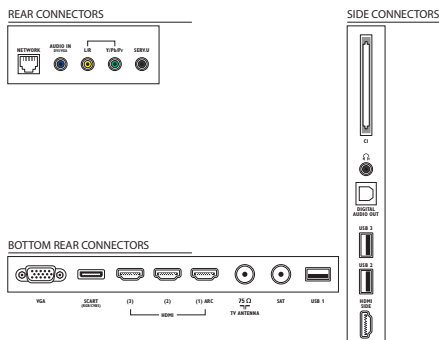

Tuuner/vastuvõtt/ülekanne

- digi-TV: DVB-C MPEG2*, DVB-C MPEG4*, DVB-S2 MPEG4 HD, DVB-T MPEG2*, DVB-T MPEG4*, DVB-S HD+ tugi (Astra)
- Video taasesitus: NTSC, PAL, SECAM

Võimsus

- Toiteallikas: Vahelduvvool 220–240 V, 50–60 Hz
- Ümbritsev temperatuur: 5 °C kuni 40 °C
- Energiamärgise klass: A+
- EL-i energiamärgise võimsus: 55 W
- Aastane energiatarve: 76 kW/h
- Võimsustarve ooterežiimis: < 0,15 W
- Energiasäästufunktsioonid: Automaatse väljalülituse taimer, Ökorežiim, Valgussensor, Pildi väljalülitamine (raadio kuulamiseks)

Mõõtmed

- Karbi mõõtmed (L x K x S): 1290 x 764 x 158 mm
- Komplekti mõõtmed (L x K x S):

- 1064,6 x 635,0 x 35,3 mm
- Komplekti mõõtmed koos alusega (L x K x S): 1064,6 x 677,3 x 260,0 mm
- Toote kaal: 16,4 kg
- Toote kaal (alusega): 19,9 kg
- Kaal (koos pakendiga): 25,1 kg
- Sobiv seinakinnitus: 400 x 400 mm

Tarvikud

- Komplektis olevad tarvikud: Toitejuhe, Kaugjuhtimispuhvel, 2 x AAA-patarei, Pööratav laualalus, Kiirjuhend, Juriidilise teabe ja ohutusnõuete brošüür, SCART-adapter, Komponentkaabli adapter, Smart TV kiirjuhend, Garantiileht
- Valikulised tarvikud: 3D-prillid PTA517, 3D-prillid PTA516, 3D-prillid PTA507, Philipsi seinakinnitus SQM 6325, Philipsi seinakinnitus SQM 6375, Philipsi seinakinnitus SQM 6415

Väljalaske kuupäev
2013-03-28

Versioon: 7.1.11

12 NC: 8670 000 90031
EAN: 87 12581 64406 2

© 2013 Firma Koninklijke Philips Electronics N.V.
Kõik õigused kaitstud

Spetsifikatsioone võib muuta ette teatamata
Kaubamärgid kuuluvad firmale Koninklijke Philips
Electronics N.V. või vastavatele omanikele.

www.philips.com

* Net TV: külastage teie riigis pakutavate teenustega tutvumiseks veebilehte www.philips.com/smarttv.

* USB kaudu salvestamine vaid digikanalitel, mis on teleri IP-baasi elektroonilises saatelavas (riigist ja kanalist sõltuvalt võib see olla piiratud), salvestamine võib olla piiratud saate koopeerimiskaitsega (CI+). Vajalik on internetiühendus.

* DivX Certified®, millega saab esitada DivX®-videoid kuni kõrglahutusvõime 1080 p juures, sh saab esitada erilist sisu.

* Lapsevanemad peavad 3D-vaatamise ajal oma lapsi jälgima ja veenduma, et lastel ei esine ühtegi eespool mainitud vaevust. 3D-vaatamine ei ole soovitatav alla 6-aastastele lastele, kuna nende nägemissüsteem ei ole veel täielikult välja arenenud.

* Teler toetab vabade kanalite DVB-vastuvõttu. Teler ei pruugi toetada teatud DVB-opearaatoreid. Värske loendi leiata Philipsi klientide veebisaidi jaotisest KKK. Mõnede operaatorite puhul on vajalik tingimusjuurdepääs ja teenuse tellimus. Pöörduge lisateabe saamiseks oma operaatori poole.

* Energiatarve kWh/aasta, põhineb 365 päeva aastas ja 4 tundi ööpäevas töötava teleri energiatarbel. Tegelik energiatarve oleneb sellest, kuidas telerit kasutatakse.

* 8 päeva elektrooniline saatelava, teenuse pole kõigis riikides saadaval
* Seade sobib Ungari maapealse signaaliga, vaba juurdepääsuga digitaaltelekanalite vastuvõtuks.