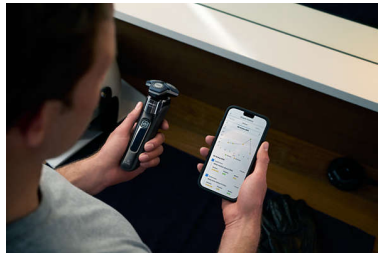

Individualus pritaikymas programėlėje

Patobulinkite skutimą susiedami skustuva su programėle „Philips GroomTribe“. Kaskart skusdamiesi stebėkite odos progresą, individualiai pritaikykite skutimą ir įvaldykite skutimo būdą taip, kad skustumėte švariai ir nedirgindami odos.