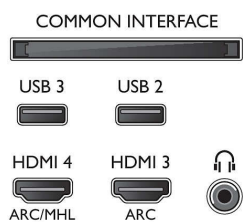

Kép/Kijelző

- Képfóratum: 16:9
- Átlós képernyőméret (hüvelyk): 55 hüvelyk
- Átlós képernyőméret (metrikus): 139 cm
- Kijelző: 4K Ultra HD LED
- Panel felbontása: 3840x2160

- Fényerő: 350 cd/m²
- Képjávitás: Micro Dimming Pro, Ultra felbontás, Natural Motion (Természetes mozgás), Pixel Plus Ultra HD
- Csúcsfényerő-arány: 65 %

Támogatott képernyőfelbontás

- Számítógép-bemenetek a HDMI1/2 porton: max. 4K UHD 3840x2160, 60 Hz-en
- Számítógép-bemenetek a HDMI3/4 porton: max. 4K UHD 3840x2160, 30 Hz-en, max. FHD 1920x1080, 60 Hz-en

- Videobemenetek a HDMI1/2 porton: max. 4K UHD 3840x2160, 60 Hz-en
- Videobemenetek a HDMI3/4 porton: max. FHD 1920x1080, 60 Hz-en, max. 4K UHD 3840x2160, 30 Hz-en

Hangolóegység/Vétel/Adás

- Digitális TV: DVB-T/T2/T2-HD/C/S/S2
- Videolejátszás: NTSC, PAL, SECAM
- MPEG támogatás: MPEG2, MPEG4
- TV-műsorfüzet*: 8 napos elektronikus programfüzet

Connections

Side

Rear

Műszaki adatok

- Jelerősség kijelzése
- Teletext: 1000 oldalas Hypertext
- HEVC támogatás

Android TV

- OS: Android™ 6.0 (Marshmallow)
- Előzetesen telepített alkalmazások: Google Play Movies*, Google Play Music*, Google keresés, YouTube
- Memóriaméret (flash): USB tárolóeszközzel bővíthető, 8 GB-os