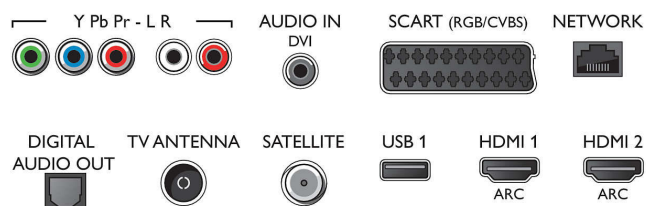

Kép/Kijelző

- Képfóratum: 16:9
- Átlós képernyőméret (hüvelyk): 55 hüvelyk
- Átlós képernyőméret (metrikus): 139 cm
- Kijelző: 4K Ultra HD LED
- Panel felbontása: 3840x2160

- Fényerő: 350 cd/m²
- Képjávitás: Micro Dimming Pro, Ultra felbontás, Natural Motion (Természetes mozgás), Pixel Plus Ultra HD
- Csúcsfényerő-arány: 65 %

Támogatott képernyőfelbontás

- Számítógép-bemenetek a HDMI1/2 porton: max. 4K UHD 3840x2160, 60 Hz-en
- Számítógép-bemenetek a HDMI3/4 porton: max. 4K UHD 3840x2160, 30 Hz-en, max. FHD 1920x1080, 60 Hz-en

- Videobemenetek a HDMI1/2 porton: max. 4K UHD 3840x2160, 60 Hz-en
- Videobemenetek a HDMI3/4 porton: max. FHD 1920x1080, 60 Hz-en, max. 4K UHD 3840x2160, 30 Hz-en

Hangolóegység/Vétel/Adás

- Digitális TV: DVB-T/T2/T2-HD/C/S/S2
- Videolejátszás: NTSC, PAL, SECAM
- MPEG támogatás: MPEG2, MPEG4
- TV-műsorfüzet*: 8 napos elektronikus programfüzet

Connections

Side

Rear

Műszaki adatok

- Jelerősség kijelzése
- Teletext: 1000 oldalas Hypertext
- HEVC támogatás

Android TV

- OS: Android™ 6.0 (Marshmallow)
- Előzetesen telepített alkalmazások: Google Play Movies*, Google Play Music*, Google keresés, YouTube
- Memóriaméret (flash): USB tárolóeszközzel bővíthető, 8 GB-os