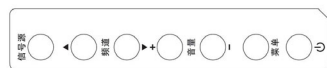

发行日期 2024-05-06

版本: 1.0.1

EAN: 69 59033 85336 4

© 2024 Koninklijke Philips N.V.
保留所有权利。

规格如有更改, 恕不另行通知。所有商标是 Koninklijke Philips N.V. 或它们各自所有者的财产。

www.philips.com