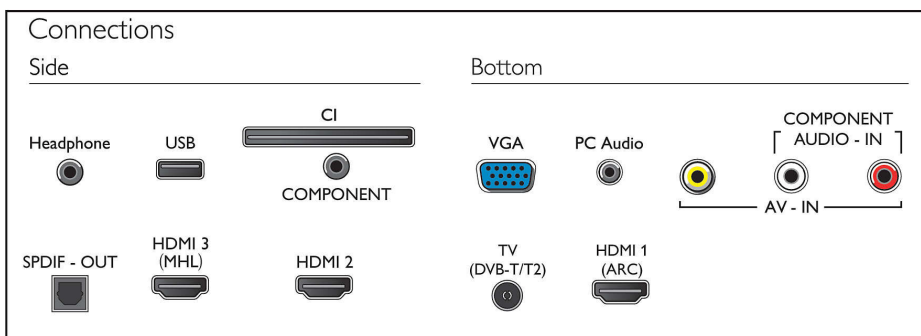

Захранване

- Мрежово захранване: Променлив ток 220-240 V, 50/60 Hz
- Температура на околната среда: от 5°C до 35°C
- Мощност на потребление в режим на готовност: $\leq 0,5$
- Енергиен етикет с клас: A
- Мощност по Енергиен етикет на ЕС: 70 W
- Функции за пестене на електроенергия: Автоматичен таймер за изключване, ЕКО режим, Изключване на образа (за радио)
- Консумирана мощност в режим изключено: 0
- Консумация на енергия годишно: 102 kWh

Акcesoари

- Акcesoари в комплекта: Дистанционно управление, 2 бр. батерии тип AAA, Настолна стойка, Захранващ кабел, Ръководство за бърз старт, Брошура за правни въпроси и безопасност, Гаранционна карта

Размери

- Ширина на изделието: 970 мм
- Височина на изделието: 564 мм
- Дълбочина на изделието: 74 мм
- Тегло на изделието: 8,1 кг
- Ширина на изделието (със стойката): 970 мм
- Височина на изделието (със стойката): 614 мм
- Дълбочина на изделието (със стойката): 219 мм
- Тегло на изделието (със стойката): 8,5 кг
- Ширина на кутията: 1085 мм
- Височина на кутията: 667 мм
- Дълбочина на кутията: 150 мм
- Тегло с опаковката: 10,5 кг
- Може да се монтира на конзола за стена: 200 x 300 мм

Дата на издаване
2023-10-18

Версия: 9.1.1

EAN: 87 18863 01056 3

© 2023 Koninklijke Philips N.V.
Всички права запазени.

Спецификациите могат да се променят без предупреждение. Търговските марки са собственост на Koninklijke Philips N.V. или на съответните си притежатели.

www.philips.com

* ЕСП и действителният обхват на програмите (до 8 дни) зависи от страната и оператора.

* Годишна консумация на енергия в kWh въз основа на консумацията на телевизора при работа 4 часа на ден, 365 дни. Действителната консумация на енергия зависи от това как се използва телевизорът.

* Телевизорът поддържа приемане на DVB за предавания със свободен ефирен достъп. Възможно е определени DVB оператори да не се поддържат. Актуализиран списък може да бъде намерен в раздела с често задавани въпроси на уеб сайта за поддръжка на Philips. За някои оператори се изисква модул за условен достъп и абонамент. Обърнете се към вашия оператор за повече информация.

* Този телевизор не поддържа спиране на пауза/запис на USB, когато поставите картата CI plus CAM