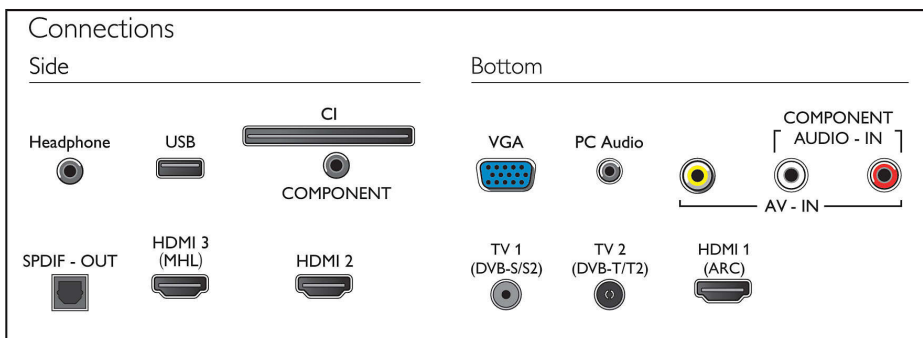

Alimentation

- Puissance électrique: 220 - 240 V, 50/60 Hz
- Température ambiante: De 5 °C à 35 °C
- Consommation en veille: $0,5$
- Classe énergétique: A
- Classe énergétique européenne: 88 W
- Fonctions d'économie d'énergie: Minuterie de mise hors tension automatique, Mode Eco, Image Muet (pour la radio)
- Consommation du téléviseur éteint: 0
- Consommation énergétique annuelle: 128 kWh

Accessoires

- Accessoires fournis: Télécommande, 2 piles AAA, Support de table, Cordon d'alimentation, Guide de démarrage rapide, Brochure légale et de sécurité, Livret de garantie

Dimensions

- Largeur de l'appareil: 1102 millimètre
- Hauteur de l'appareil: 639 millimètre
- Profondeur de l'appareil: 81 millimètre
- Poids du produit: 9,2 kg
- Largeur appareil (support inclus): 1102 millimètre
- Hauteur appareil (support inclus): 696 millimètre
- Profondeur appareil (support inclus): 257 millimètre
- Poids du produit (support compris): 10 kg
- Largeur de la boîte: 1210 millimètre
- Hauteur de la boîte: 744 millimètre
- Profondeur de la boîte: 175 millimètre
- Poids (emballage compris): 13,5 kg
- Compatible avec un montage mural: 400 x 200 mm

Date de publication
2023-10-18

Version: 9.0.1

EAN: 87 18863 00932 1

© 2023 Koninklijke Philips N.V.
Tous droits réservés.

Les caractéristiques sont sujettes à modification sans préavis. Les marques commerciales sont la propriété de Koninklijke Philips N.V. ou de leurs détenteurs respectifs.

www.philips.com

- Le Guide électronique des programmes et la visibilité (jusqu'à 8 jours) varient selon le pays et l'opérateur.
- Consommation électrique en kWh par an, sur la base d'un téléviseur fonctionnant 4 heures par jour pendant 365 jours. La consommation électrique réelle dépend de l'utilisation du téléviseur.
- Le téléviseur prend en charge la réception DVB pour les chaînes gratuites. Certains opérateurs DVB peuvent ne pas être pris en charge. Vous trouverez une liste à jour dans la section FAQ du site Web d'assistance de Philips. Pour certains opérateurs, un abonnement et un accès conditionnel sont exigés. Pour plus d'informations, contactez votre opérateur.
- Ce téléviseur ne prend pas en charge les fonctions Pause TV / Enregistrement USB lorsque votre carte CAM CI Plus est insérée