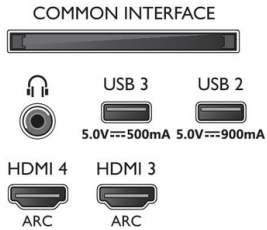

Connections

Side