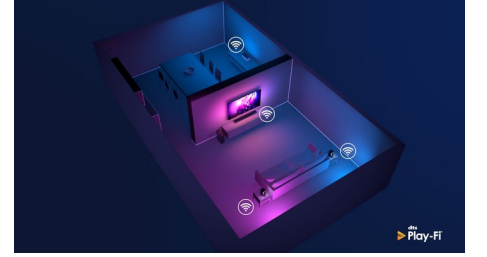

DTS Play-Fi ile uyumlu

Philips TV'nizin DTS Play-Fi özelliği ile herhangi bir odadaki uyumlu hoparlörlere bağlanabilirsiniz. Atıştırmalık hazırlarken filmi dinlemek veya misafirlerinize içecek hazırlarken maç yorumunu kaçırmamak için mutfağınızda kablosuz hoparlör kullanabilirsiniz.