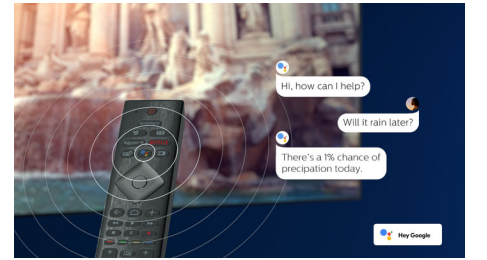

### HDMI 2.1 VRR ve düşük gecikme süresi

Philips TV'niz en yeni HDMI 2.1 bağlantısını kullanır ve konsolunuzda oyun oynamaya başladığınızda otomatik olarak ultra düşük gecikme süresi ayarına geçer. VRR ve FreeSync desteği, hızlı aksiyon oyunlarında akıcı bir deneyim sunar. Ambilight oyun modu, heyecanı odanıza taşır.

### Yapay zeka ile sesli kontrol

Google Asistan ile konuşmak için uzaktan kumandadaki bir düğmeye basın. TV'yi veya Google Asistan ile uyumlu akıllı ev cihazlarını sesinizle kontrol edin. Alexa uyumlu cihazlar ile Alexa'dan TV'nizi kontrol etmesini isteyin.