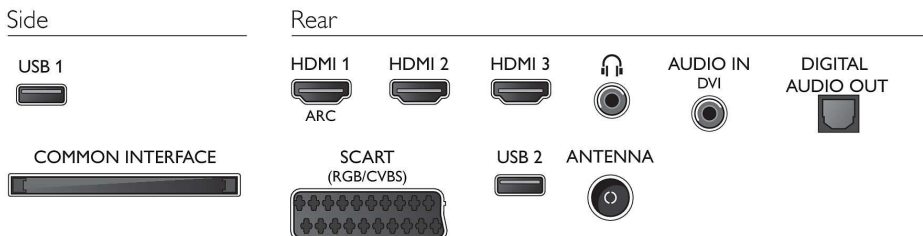

Drift

- Strømnett: Vekselstrøm 220–240 V 50/60 Hz
- Omgivelsestemperatur: 5 til 35 °C
- Effektforbruk i standby: < 0,3 W
- Energimerkeklasse: A+
- EUs energimerke for strøm: 44,8 W
- Strømsparingsfunksjoner: Timer for automatisk avslåing, Øko-modus, Slå av bilde (for radio)
- Effektforbruk når apparatet er slått av: < 0,3 W
- Årlig energiforbruk: 65,5 kWh

Tilbehør

- Vedlagt tilbehør: Fjernkontroll, Bordstativ, Nettledning, Hurtigstartveiledning, Brosjyre om regelverk og sikkerhet, Garantibevis

Mål

- Bredde, apparat: 919 millimeter
- Høyde, apparat: 539 millimeter
- Dybde, apparat: 93,7 millimeter
- Produktvekt: 7,9 kg
- Bredde, apparat (med stativ): 919 millimeter
- Høyde, apparat (med stativ): 594 millimeter
- Dybde, apparat (med stativ): 250 millimeter
- Produktvekt (+stativ): 10 kg
- Eskebredde: 990 millimeter
- Eskehøyde: 625 millimeter
- Eskedybde: 160 millimeter
- Vekt, inkl. emballasje: 11,35 kg
- Veggfeste-kompatibel: 400 x 200 mm

Connections

Utgivelsesdato
2023-10-18

Versjon: 7.0.1

EAN: 87 12581 71726 1

© 2023 Koninklijke Philips N.V.
Alle rettigheter forbeholdt.

Spesifikasjonene kan endres uten varsel. Varemerker tilhører Koninklijke Philips N.V. eller deres respektive eiere.

www.philips.com

* Påkrevd programvareoppdatering for Pause-TV og USB-opptak. Hvis du vil ha mer informasjon om programvareoppdatering, kan du gå inn på www.philips.com/TV og klikke på støtte.

* USB-opptak bare for digitale kanaler, opptak kan være begrenset av kopibeskyttelse for kringkasting (CI+). Det kan også forekomme nasjonale restriksjoner og begrenset kanalutvalg.

* Tven støtter DVB-mottak av gratiskanaler. Enkelte DVB-operatører støttes kanskje ikke. Du finner en oppdatert liste under Vanlige spørsmål (FAQ) på Philips' webområde for kundestøtte. Enkelte operatører krever betaling for tilgang samt abonnement. Kontakt din operatør for mer informasjon.

* Energiforbruk i kWh per år basert på strømforbruket til Tven for fire timer per dag i 365 dager. Det faktiske strømforbruket avhenger av hvordan Tven brukes.

* EPG og faktisk synlighet (opptil 8 dager) avhenger av land og leverandør.

* (Philips) bare kompatibel med bestemt Philips-spillerenhet.